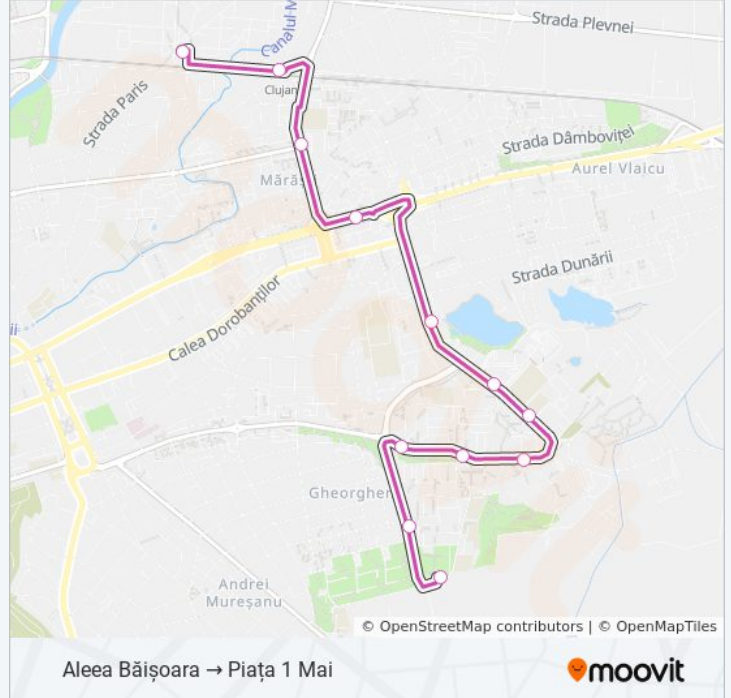

34

Aleea Băișoara → Piața 1 Mai

Descarcă Aplicația

Linia 34 autobuz (Aleea Băișoara → Piața 1 Mai) are 2 rute. Pentru zilele din săptămână, orele de funcționare sunt:  
(1) Aleea Băișoara → Piața 1 Mai: 5:04 - 21:50 (2) Piața 1 Mai → Aleea Băișoara: 5:20 - 22:10  
Folosește Aplicația Moovit pentru a găsi cea mai apropiată 34 autobuz stație din împrejurimi și a afla când 34 autobuz sosește.

#### Direcții: Aleea Băișoara → Piața 1 Mai

12 stații

[VEZI ORAR](#)

Băișoara

Băița

Herculane

Borsec Sud

Snagov Sud

#### Orar 34 autobuz

Aleea Băișoara → Piața 1 Mai Orar rută:

luni	5:04 - 21:50
marți	5:04 - 21:50
miercuri	5:04 - 21:50
joi	5:04 - 21:50
vineri	5:04 - 21:50
sâmbătă	6:10 - 19:55
duminică	6:10 - 19:55

#### Info 34 autobuz

**Direcții:** Aleea Băișoara → Piața 1 Mai

**Opriri:** 12

**Durata călătoriei:** 14 min

**Sumar linie:**

Aleea Băișoara → Piața 1 Mai

**Direcții: Piața 1 Mai → Aleea Băișoara**

12 stații