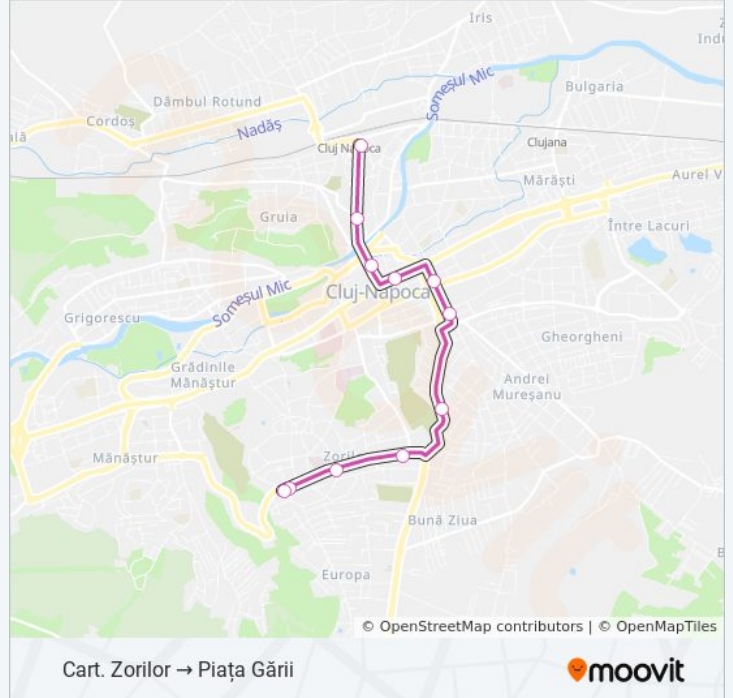

Folosește Aplicația Moovit pentru a găsi cea mai apropiată 35 autobuz stație din împrejurimi și a afla când 35 autobuz sosește.

## Direcții: Cart. Zorilor → Piața Gării

11 stații

[VEZI ORAR](#)

Dispecerat Zorilor  
Zorilor  
Spitalul Recuperare Sud  
Observatorului Sud  
Gheorghe Doja  
Piața Cipariu Nord  
Piața Avram Iancu  
Sora  
Central  
Cloșca  
Piața Gării Sud

## Orar 35 autobuz

Cart. Zorilor → Piața Gării Orar rută:

luni	4:57 - 22:46
marți	4:57 - 22:46
miercuri	4:57 - 22:46
joi	4:57 - 22:46
vineri	4:57 - 22:46
sâmbătă	5:25 - 22:35
duminică	6:01 - 22:35

## Info 35 autobuz

**Direcții:** Cart. Zorilor → Piața Gării

**Opriri:** 11

**Durata călătoriei:** 15 min

**Sumar linie:**

Cart. Zorilor → Piața Gării

**Direcții: Piața Gării → Cart. Zorilor**

9 stații