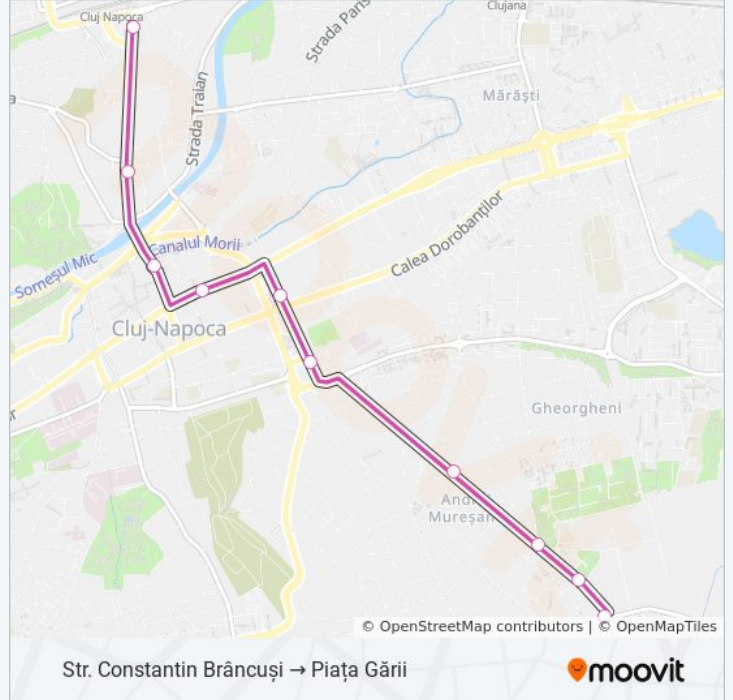

32B

Piața Gării → Str. Constantin Brâncuși

Descarcă Aplicația

Linia 32Bautobuz (Piața Gării → Str. Constantin Brâncuși) are 2 rute. Pentru zilele din săptămână. orele de funcționare sunt:

(1) Piața Gării → Str. Constantin Brâncuși: 5:38 - 22:30(2) Str. Constantin Brâncuși → Piața Gării: 5:18 - 22:05

#### Direcții: Piața Gării → Str. Constantin Brâncuși

9 stații

[VEZIORAR](#)

Piața Gării Sud

Traian

Piața Mihai Viteazul Vest

Teatru

Piața Cipariu Sud

Dispecerat Alverna

Alverna Est

Mălinului Est

Constantin Brâncoveanu Est

Piața Cipariu Nord

Piața Avram Iancu

Sora

Central

### Info 32B autobuz

**Direcții:** Str. Constantin Brâncuși → Piața Gării

**Opri:** 10

**Durata călătoriei:** 20 min

**Sumar linie:**

Orare și hărți cu rutele într-un PDF offline pe moovitapp.com pentru 32B autobuz. Folosește [Moovit App](#) pentru a vedea orarul live al autobuzelor, metroului ori tramvaiului și direcții pas cu pas pentru toate mijloacele de transport din Cluj Napoca.