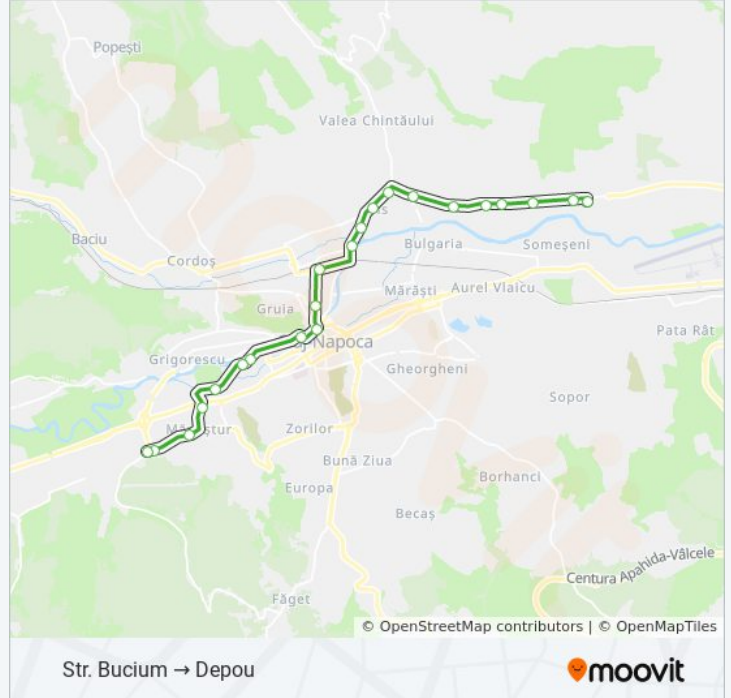

Ers Cug Sud

Unimet Sud

Amberger Sud

Depoul De Tramvaie Vest

Orare și hărți cu rutele într-un PDF offline pe moovitapp.com pentru 102L tramvai. Folosește [Moovit App](#) pentru a vedea orarul live al autobuzelor, metroului ori tramvaiului și direcții pas cu pas pentru toate mijloacele de transport din Cluj Napoca.

[Despre Moovit](#) • [Soluții MaaS](#) • [Vezi țările suportate](#) • [Comunitatea Moovit](#)

© 2024 Moovit - Toate drepturile rezervate

Verifică orele de sosire live