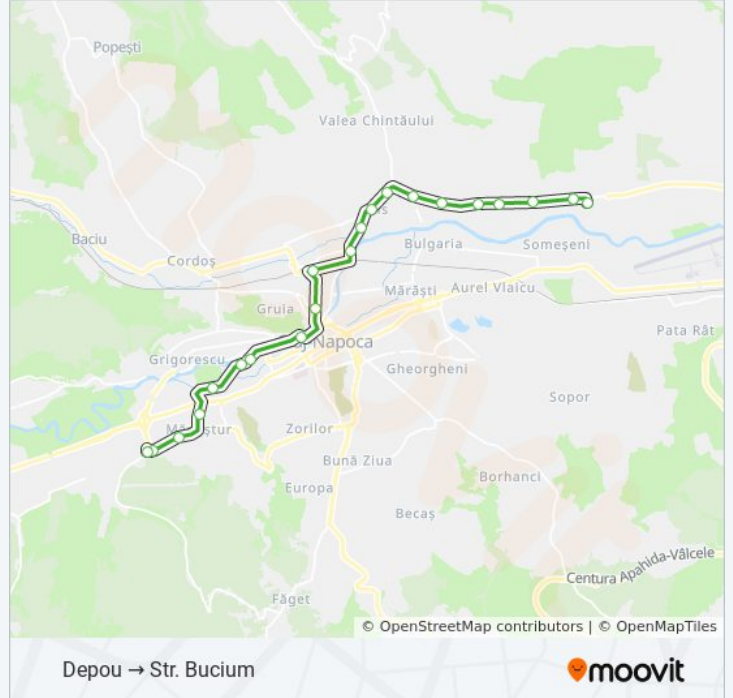

Folosește Aplicația Moovit pentru a găsi cea mai apropiată 102L tramvai stație din împrejurimi și a afla când 102L tramvai sosește.

Direcții: Depou → Str. Bucium

21 stații

[VEZI ORAR](#)

Depoul De Tramvaie Est

Piața Liebknecht

Libertatea Vest

Piața Gării Noi

Horea

Opera Maghiară Est

Splaiul Independenței

Sala Sporturilor

Plopilor Nord

Grigore Alexandrescu

Răvașului

Clăbucet

Dispecerat Clăbucet

Orar 102L tramvai

Depou → Str. Bucium Orar rută:

luni	4:44 - 22:08
marți	4:44 - 22:08
miercuri	4:44 - 22:08
joi	4:44 - 22:08
vineri	4:44 - 22:08
sâmbătă	5:57 - 22:17
duminică	Neoperațional

Info 102L tramvai

Direcții: Depou → Str. Bucium

Opriri: 21

Durata călătoriei: 34 min

Sumar linie:

Depou → Str. Bucium

Direcții: Str. Bucium → Depou

22 stații