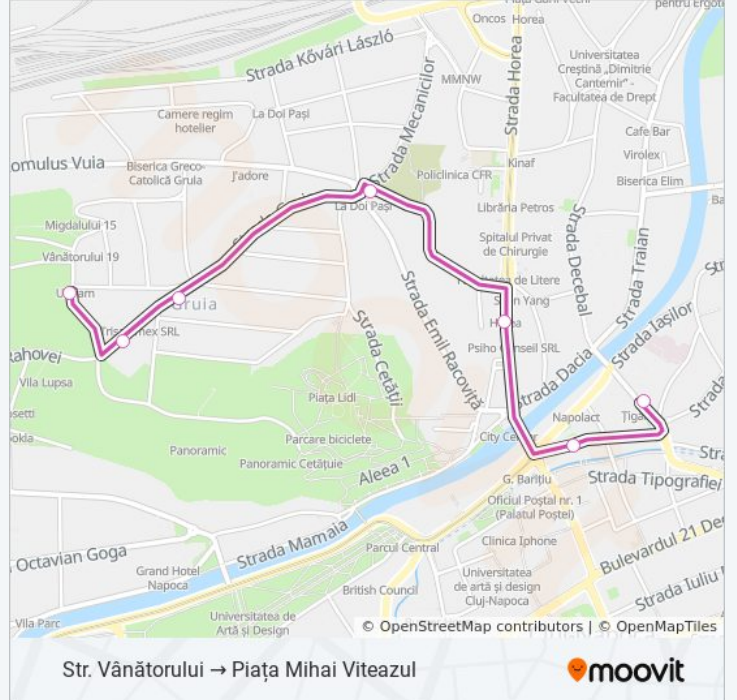

Folosește Aplicația Moovit pentru a găsi cea mai apropiată 38 autobuz stație din împrejurimi și a afla când 38 autobuz sosește.

Direcții: Piața Mihai Viteazul → Str. Vânătorului

4 stații

[VEZLORAR](#)

Piața Mihai Viteazul Est

Info 38 autobuz

Direcții: Piața Mihai Viteazul → Str. Vânătorului

Opriri: 4

Durata călătoriei: 4 min

Sumar linie:

Direcții: Str. Vânătorului → Piața Mihai Viteazul

7 stații

[VEZI ORAR](#)

Str. Vânătorului → Piața Mihai Viteazul Orar rută:

luni	5:12 - 22:30
marți	5:12 - 22:30
miercuri	5:12 - 22:30
joi	5:12 - 22:30
vineri	5:12 - 22:30
sâmbătă	6:15 - 22:17
duminică	6:15 - 22:17

Info 38 autobuz

Direcții: Str. Vânătorului → Piața Mihai Viteazul

Opriri: 7

Durata călătoriei: 9 min

Sumar linie:

Orare și hărți cu rutele într-un PDF offline pe moovitapp.com pentru 38 autobuz. Folosește [Moovit App](#) pentru a vedea orarul live al autobuzelor, metroului ori tramvaiului și direcții pas cu pas pentru toate mijloacele de transport din Cluj Napoca.