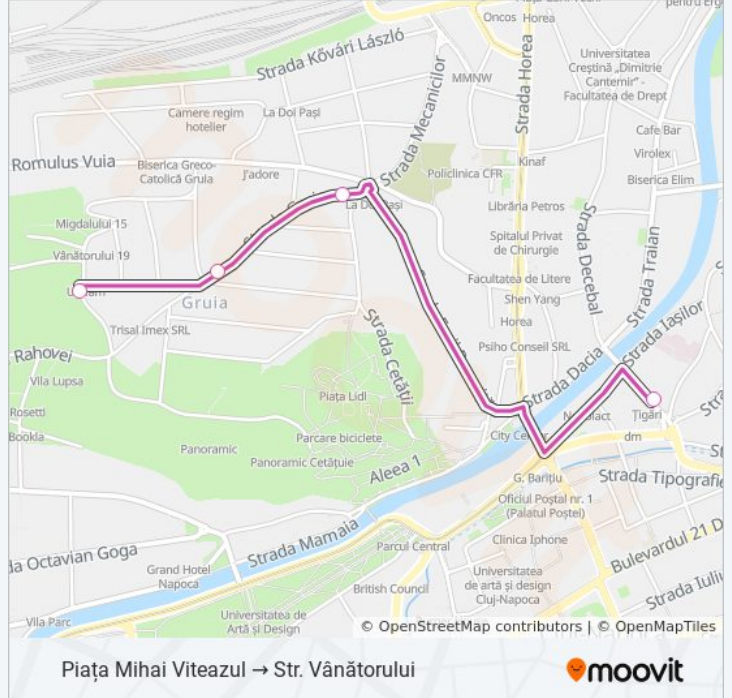

Folosește Aplicația Moovit pentru a găsi cea mai apropiată 38 autobuz stație din împrejurimi și a afla când 38 autobuz sosește.

Direcții: Piața Mihai Viteazul → Str. Vânătorului

4 stații

[VEZLORAR](#)

Piața Mihai Viteazul Est

Emil Racoviță Sud

Trâmbițașului

Vânătorului

Orar 38 autobuz

Piața Mihai Viteazul → Str. Vânătorului Orar rută:

luni	5:05 - 22:20
marți	5:05 - 22:20
miercuri	5:05 - 22:20
joi	5:05 - 22:20
vineri	5:05 - 22:20
sâmbătă	6:00 - 22:05
duminică	6:00 - 22:05

Info 38 autobuz

Direcții: Piața Mihai Viteazul → Str. Vânătorului

Opriri: 4

Durata călătoriei: 4 min

Sumar linie:

Direcții: Str. Vânătorului → Piața Mihai Viteazul

7 stații

[VEZI ORAR](#)

Direcții: Str. Vânătorului → Piața Mihai Viteazul

Opriri: 7

Durata călătoriei: 9 min

Sumar linie:

Orare și hărți cu rutele într-un PDF offline pe moovitapp.com pentru 38 autobuz. Folosește [Moovit App](#) pentru a vedea orarul live al autobuzelor, metroului ori tramvaiului și direcții pas cu pas pentru toate mijloacele de transport din Cluj Napoca.