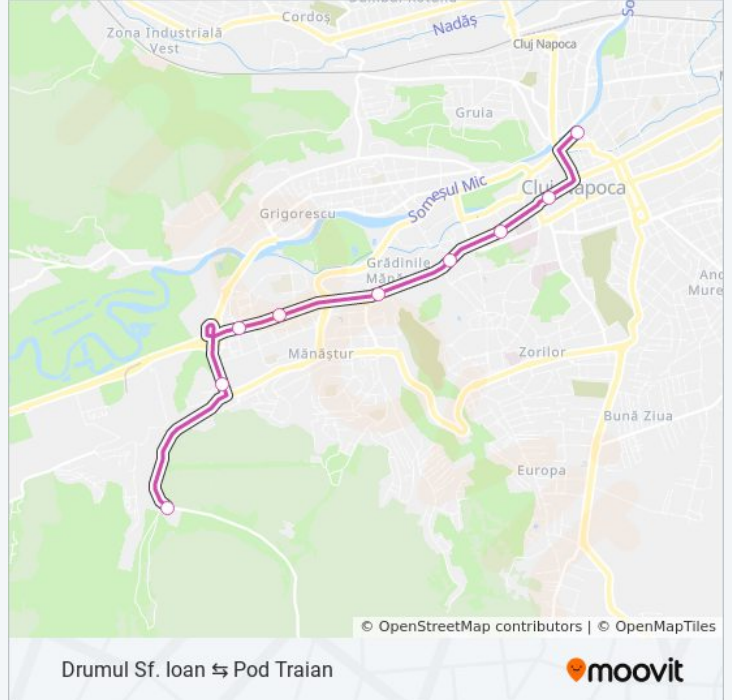

Direcții: Drumul Sf. Ioan → POD Traian

11 stații

[VEZI ORAR](#)

Roata

Bucium

Ciobanului

Piața Flora

Calea Mănăștur

Drumul Sf. Ioan ↔ Pod Traian

Direcții: POD Traian → Drumul Sf. Ioan

9 stații

[VEZI ORAR](#)

POD Traian

Memorandumului Nord

Spitalul De Copii

Fabrica De Bere

Grădini Mănăstur

Taberei

Calea Florești

Colina

Roata

Orar 29S autobuz

POD Traian → Drumul Sf. Ioan Orar rută:

luni	9:40 - 22:10
marți	9:40 - 22:10
miercuri	9:40 - 22:10
joi	9:40 - 22:10
vineri	9:40 - 22:10
sâmbătă	10:20 - 18:30
duminică	10:20 - 18:30

Info 29S autobuz

Direcții: POD Traian → Drumul Sf. Ioan

Opriri: 9

Durata călătoriei: 13 min

Sumar linie:

Orare și hărți cu rutele într-un PDF offline pe moovitapp.com pentru 29S autobuz. Folosește [Moovit App](#) pentru a vedea orarul live al autobuzelor, metroului ori tramvaiului și direcții pas cu pas pentru toate mijloacele de transport din Cluj Napoca.