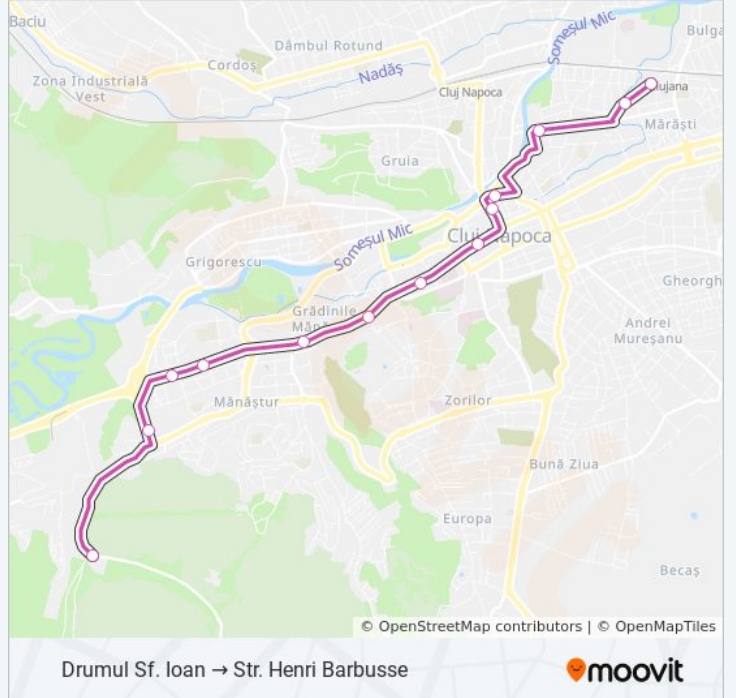

Folosește Aplicația Moovit pentru a găsi cea mai apropiată 29 autobuz stație din împrejurimi și a afla când 29 autobuz sosește.

Direcții: Drumul Sf. Ioan → Str. Henri Barbusse

13 stații

[VEZI ORAR](#)

Roata

Piața Mihai Viteazul Sud

Piața Abator

Henri Barbusse

Călan

Orar 29 autobuz

Drumul Sf. Ioan → Str. Henri Barbusse Orar rută:

luni	05:05 - 16:05
marți	05:05 - 16:05
miercuri	05:05 - 16:05
joi	05:05 - 16:05
vineri	05:05 - 16:05
sâmbătă	Neoperațional
duminică	Neoperațional

Info 29 autobuz**Direcții:** Drumul Sf. Ioan → Str. Henri Barbusse**Opriri:** 13**Durata călătoriei:** 18 min**Sumar linie:**

Drumul Sf. Ioan → Str. Henri Barbusse

Direcții: Str. Henri Barbusse → Drumul Sf. Ioan

Fabrica De Bere

Grădini Mănăstur

Taberei

Calea Florești

Colina

Roata

Orar 29 autobuz

Str. Henri Barbusse → Drumul Sf. Ioan Orar rută: