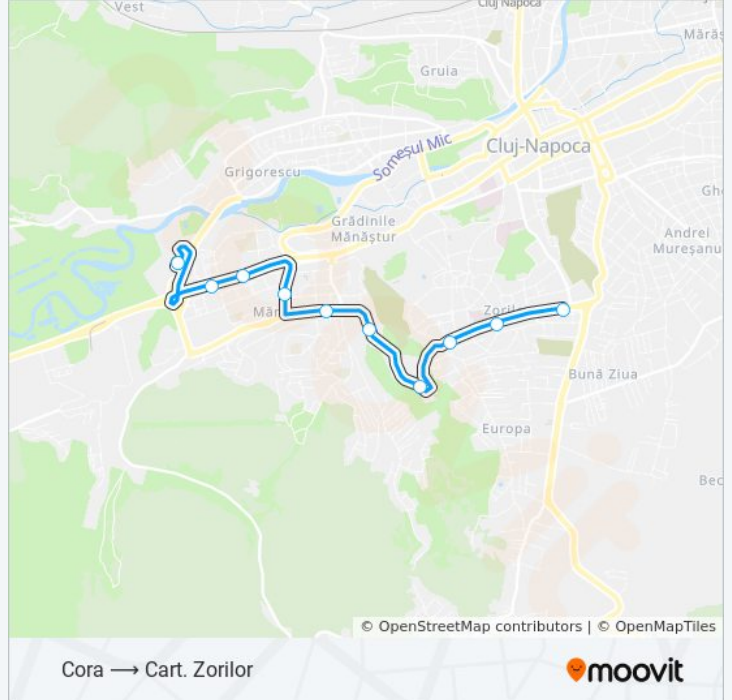

Spitalul Recuperare Sud

Observatorului Sud

### Orar C2 autobuz

Cora → Cart. Zorilor Orar rută:

luni	10:35 - 16:35
marți	10:35 - 16:35
miercuri	10:35 - 16:35
joi	10:35 - 16:35
vineri	10:35 - 16:35
sâmbătă	10:35 - 16:35
duminică	10:35 - 16:35

### Info C2 autobuz

**Direcții:** Cora → Cart. Zorilor

**Opriri:** 10

**Durata călătoriei:** 12 min

**Sumar linie:**

Orare și hărți cu rutele într-un PDF offline pe [moovitapp.com](https://moovitapp.com) pentru C2 autobuz. Folosește [Moovit App](#) pentru a vedea orarul live al autobuzelor, metroului ori tramvaiului și direcții pas cu pas pentru toate mijloacele de transport din Cluj Napoca.