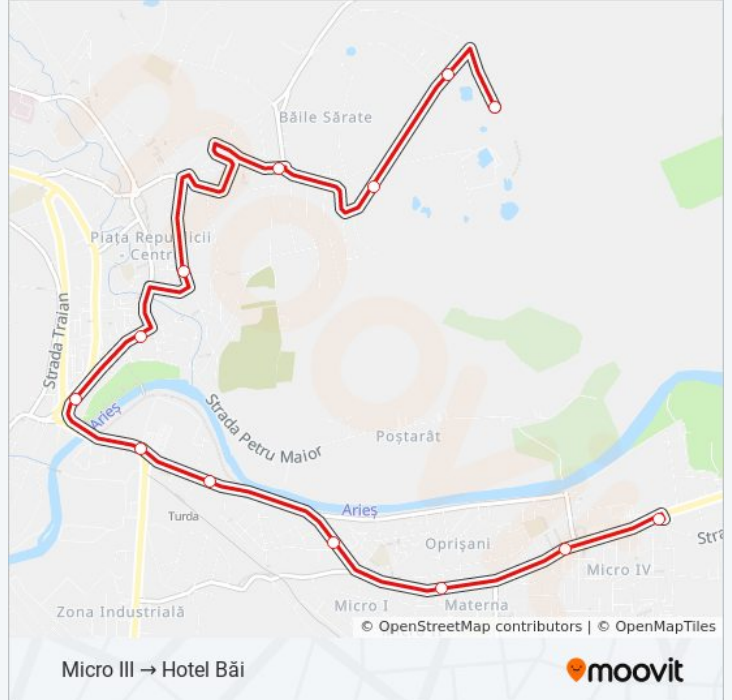

Orare și hărți cu rutele într-un PDF offline pe moovitapp.com pentru 15 autobuz. Folosește [Moovit App](#) pentru a vedea orarul live al autobuzelor, metroului ori tramvaiului și direcții pas cu pas pentru toate mijloacele de transport din Cluj Napoca.

[Despre Moovit](#) • [Soluții MaaS](#) • [Vezi țările suportate](#) • [Comunitatea Moovit](#)

© 2024 Moovit - Toate drepturile rezervate

Verifică orele de sosire live