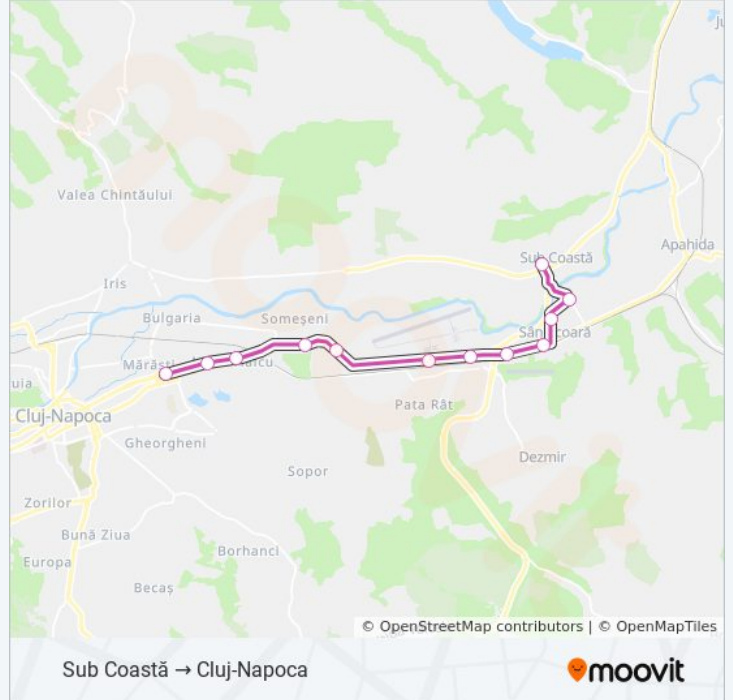

Orare și hărți cu rutele într-un PDF offline pe moovitapp.com pentru M42L autobuz. Folosește [Moovit App](#) pentru a vedea orarul live al autobuzelor, metroului ori tramvaiului și direcții pas cu pas pentru toate mijloacele de transport din Cluj Napoca.

[Despre Moovit](#) • [Soluții MaaS](#) • [Vezi țările suportate](#) • [Comunitatea Moovit](#)

© 2024 Moovit - Toate drepturile rezervate

Verifică orele de sosire live