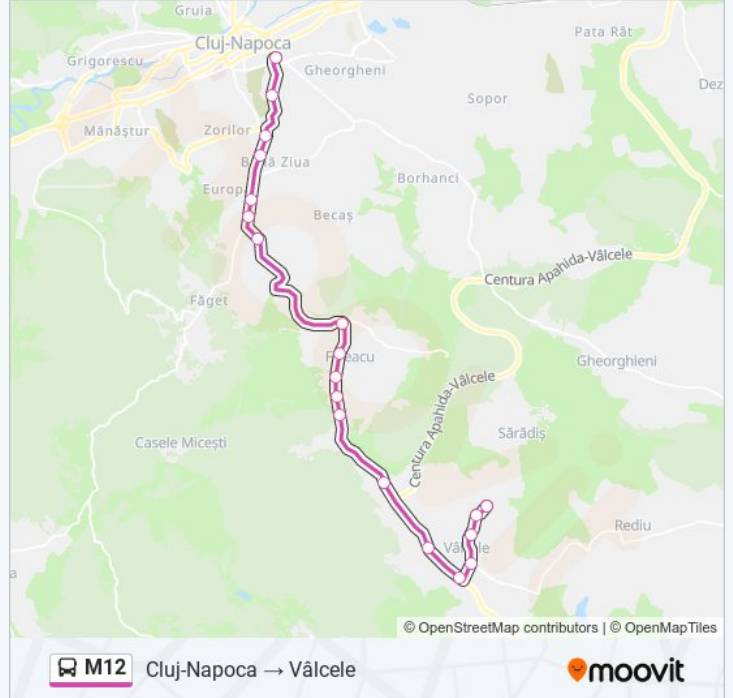

Folosește Aplicația Moovit pentru a găsi cea mai apropiată M12 autobuz stație din împrejurimi și a afla când M12 autobuz sosește.

Direcții: Cluj-Napoca → Vâlcele

19 stații

[VEZI ORAR](#)

Posada

Silviu Dragomir

M-Feleacu Depozit Vest

M-Valea Căpriorii

M-Lukoil Vâlcele Sud

M-Vâlcele Dn1 Sud

M-Ramificație Vâlcele Sud

M-Ramificație Rediu Est

M-Pogăceanu Est

M-Monument Est

M-Biserica Vâlcele

Orar M12 autobuz

Cluj-Napoca → Vâlcele Orar rută:

luni	04:05 - 22:30
marți	04:05 - 22:30
miercuri	04:05 - 22:30
joi	04:05 - 22:30
vineri	04:05 - 22:30
sâmbătă	05:05 - 22:20
duminică	05:05 - 22:20

Info M12 autobuz

Direcții: Cluj-Napoca → Vâlcele

Opriri: 19

Durata călătoriei: 29 min

Sumar linie:

Direcții: Vâlcele → Cluj-Napoca

20 stații

[VEZI ORAR](#)