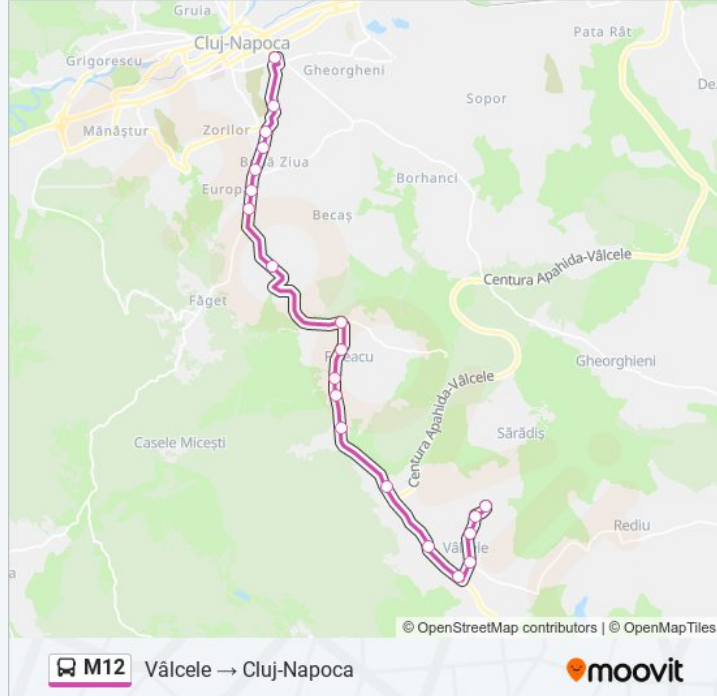

Folosește Aplicația Moovit pentru a găsi cea mai apropiată M12 autobuz stație din împrejurimi și a afla când M12 autobuz sosește.

Direcții: Cluj-Napoca → Vâlcele

19 stații

[VEZI ORAR](#)

Posada

Silviu Dragomir

Meteor

Constantin Noica

Centrul Medical

Drum Făget

M-Aroma

M-Dj 71 Giratoriu In Dealul Feleacului

M-Grădinița Feleacu

M-Feleacu Vest

Orar M12 autobuz

Vâlcele → Cluj-Napoca Orar rută:

luni	04:30 - 22:55
marți	04:30 - 22:55
miercuri	04:30 - 22:55
joi	04:30 - 22:55
vineri	04:30 - 22:55
sâmbătă	05:35 - 22:50
duminică	05:35 - 22:50

Info M12 autobuz

Direcții: Vâlcele → Cluj-Napoca

Opriri: 20

Durata călătoriei: 33 min

Sumar linie:

Gheorghe Doja

Posada

Orare și hărți cu rutele într-un PDF offline pe moovitapp.com pentru M12 autobuz. Folosește [Moovit App](#) pentru a vedea orarul live al autobuzelor, metroului ori tramvaiului și direcții pas cu pas pentru toate mijloacele de transport din Cluj Napoca.