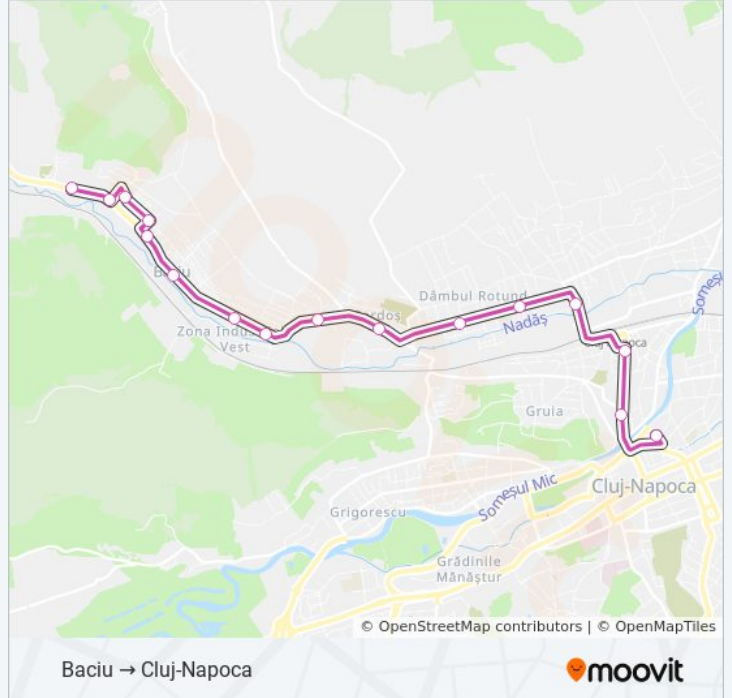

### Direcții: Baciu → Cluj-Napoca

16 stații

[VEZI ORAR](#)

M-Complex Baciu

M-Poliția Baciu Sud

M-Cart. Blocuri Baciu

M-Crinului

M-Regina Sud

M-Transilvaniei Sud

Napolact Sud

Fabrica De Pâine Sud

Calea Baciului

Tudor Vladimirescu Sud

Soarelui

Trandafirilor

Autogara

Piața Gării Vest

Școala Horea

Piața Mihai Viteazul Est

## Direcții: Cluj-Napoca → Baciu

15 stații  
[VEZIORAR](#)

Piața Mihai Viteazul Est  
Cloșca  
Piața Gării Noi  
Giordano Bruno  
Făgăraș  
Livezeni  
Tudor Vladimirescu Nord  
Valea Seacă  
Cartier Baciu  
Fabrica De Pâine Nord  
Napolact Nord  
M-Transilvaniei Nord  
M-Regina Nord  
M-Poliția Baciu Nord  
M-Complex Baciu