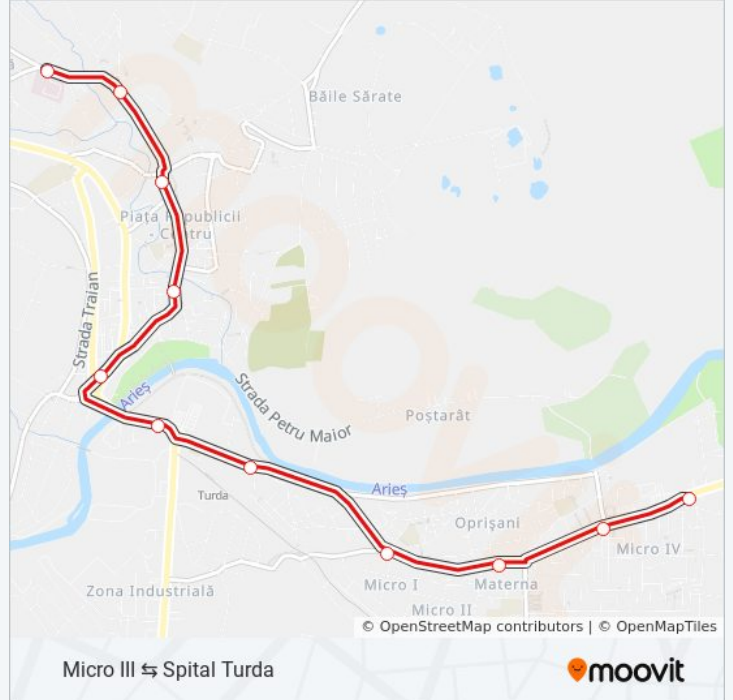

12

Micro III ↔ Spital Turda

Descarcă Aplicația

Linia 12 autobuz (Micro III ↔ Spital Turda) are 2 rute. Pentru zilele din săptămână, orele de funcționare sunt:

(1) Micro III → Spital Turda: 5:05 - 20:45 (2) Spital Turda → Micro III: 5:30 - 21:25

Folosește Aplicația Moovit pentru a găsi cea mai apropiată 12 autobuz stație din împrejurimi și a afla când 12 autobuz sosește.

Direcții: Micro III → Spital Turda

12 stații

[VEZI ORAR](#)

Dispecerat Micro III

Info 12 autobuz

Direcții: Micro III → Spital Turda

Opriri: 12

Durata călătoriei: 16 min

Sumar linie:

Direcții: Spital Turda → Micro III

11 stații
[VEZIORAR](#)

- Spitalul Municipal
- Avram Iancu
- Piața Republicii
- Poșta Turda
- Poliția Turda
- Electroceramica
- Ștefan Cel Mare
- Micro I
- Materna
- Micro III
- Dispecerat Micro III

Direcții: Spital Turda → Micro III

Opriri: 11

Durata călătoriei: 15 min

Sumar linie:

Orare și hărți cu rutele într-un PDF offline pe moovitapp.com pentru 12 autobuz. Folosește [Moovit App](#) pentru a vedea orarul live al autobuzelor, metroului ori tramvaiului și direcții pas cu pas pentru toate mijloacele de transport din Cluj Napoca.