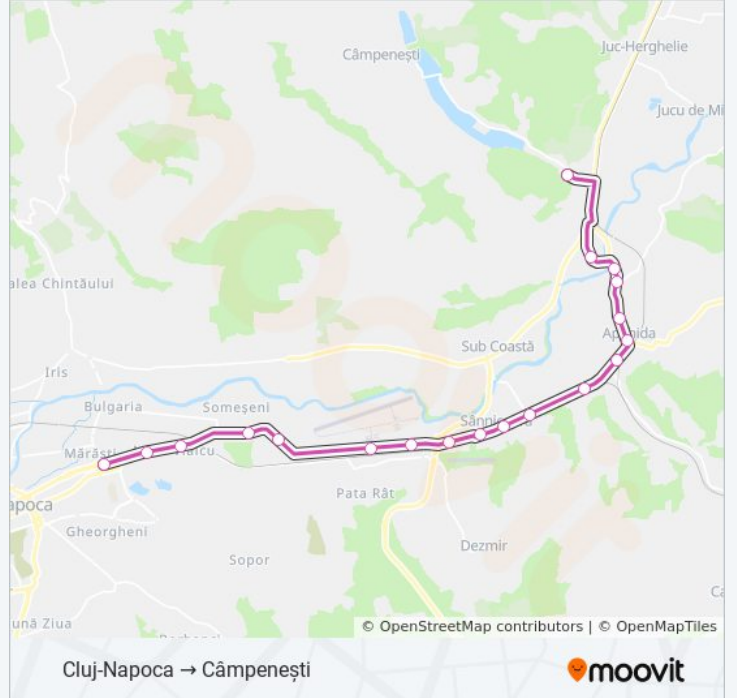

Direcții: Cluj-Napoca → Câmpenești

19 stații

[VEZI ORAR](#)

Mareșal Constantin Prezan

Siretului

POD Someșeni

Școala Someșeni

Orăștie

Aeroport Sud

Electromontaj Sud

M-Agro Transilvania

M-Rondocarton

M-Halta Sânnicoara Sud

M-Triaj Sânnicoara Sud

M-Gara Apahida Sud

M-Ramificație Cojocna

M-Blocuri Apahida Est

M-Poliția Apahida

M-Tudor Vladimirescu Ap.

M-Pod Apahida Est

M-Ferma Câmpenești

M-Grădinița Câmpenești

Orar M41L autobuz

Cluj-Napoca → Câmpenești Orar rută:

Direcții: Câmpenești → Cluj-Napoca

18 stații

[VEZI ORAR](#)

M-Grădinița Câmpenești

M-Pod Apahida Vest

M-Eroii Pascu

M-Primăria Apahida

M- Blocuri Apahida Vest