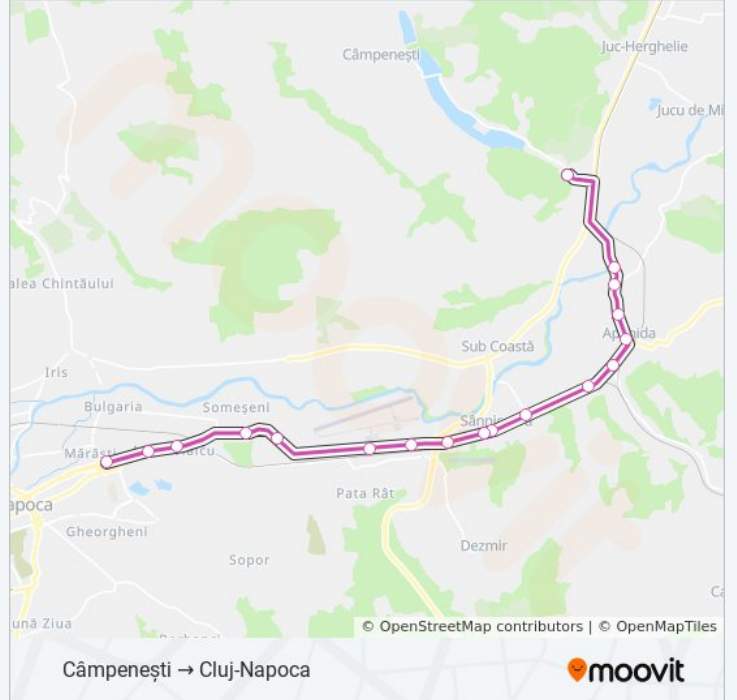

Orare și hărți cu rutele într-un PDF offline pe moovitapp.com pentru M41L autobuz. Folosește [Moovit App](#) pentru a vedea orarul live al autobuzelor, metroului ori tramvaiului și direcții pas cu pas pentru toate mijloacele de transport din Cluj Napoca.

[Despre Moovit](#) • [Soluții MaaS](#) • [Vezi țările suportate](#) • [Comunitatea Moovit](#)

© 2024 Moovit - Toate drepturile rezervate

Verifică orele de sosire live