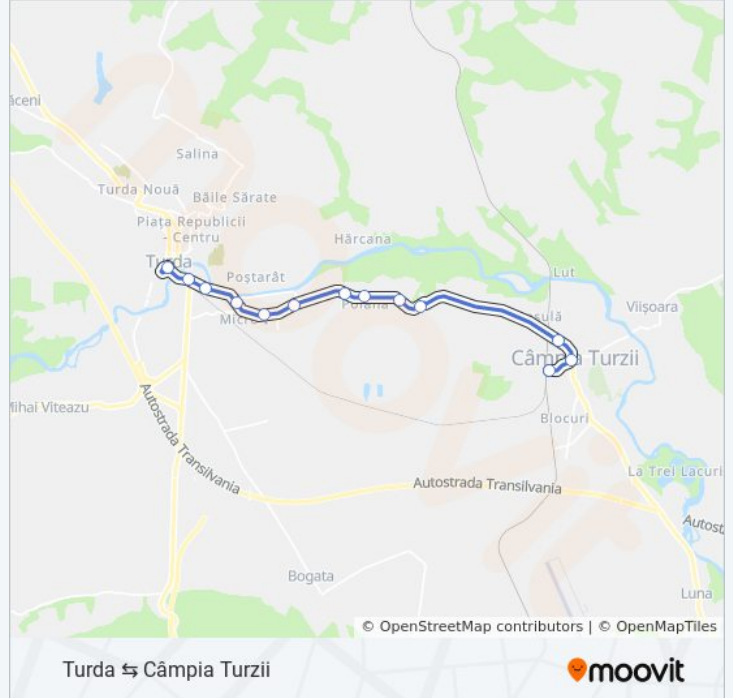

Folosește Aplicația Moovit pentru a găsi cea mai apropiată 20 autobuz stație din împrejurimi și a afla când 20 autobuz sosește.

Direcții: Câmpia Turzii → Turda

13 stații

[VEZI ORAR](#)

Câmpia Turzii | Gara C.F.R.

Info 20 autobuz

Direcții: Câmpia Turzii → Turda

Opriri: 13

Durata călătoriei: 18 min

Sumar linie:

Direcții: Turda → Câmpia Turzii

13 stații

[VEZI ORAR](#)

Info 20 autobuz

Direcții: Turda → Câmpia Turzii

Opriri: 13

Durata călătoriei: 18 min

Sumar linie:

Orare și hărți cu rutele într-un PDF offline pe moovitapp.com pentru 20 autobuz. Folosește [Moovit App](#) pentru a vedea orarul live al autobuzelor, metroului ori tramvaiului și direcții pas cu pas pentru toate mijloacele de transport din Cluj Napoca.