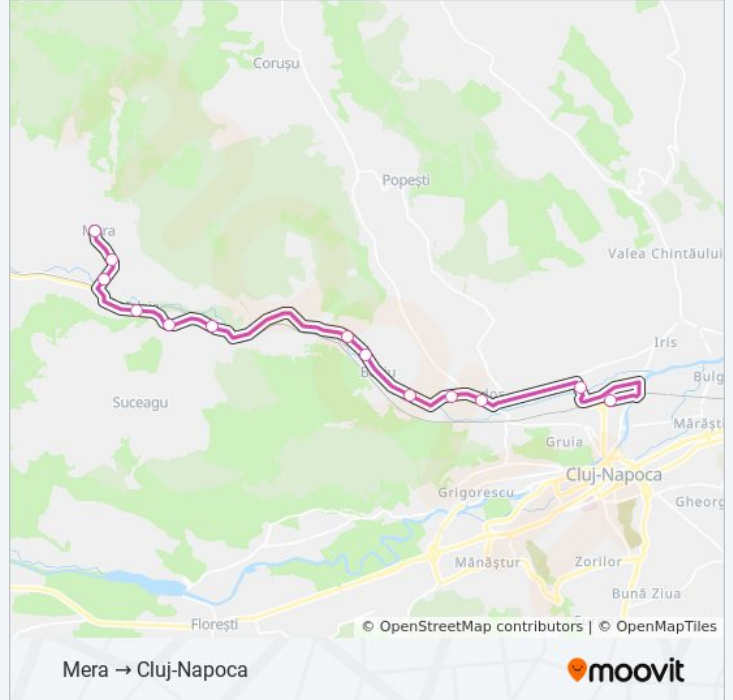

Orare și hărți cu rutele într-un PDF offline pe moovitapp.com pentru M34 autobuz. Folosește [Moovit App](#) pentru a vedea orarul live al autobuzelor, metroului ori tramvaiului și direcții pas cu pas pentru toate mijloacele de transport din Cluj Napoca.

[Despre Moovit](#) • [Soluții MaaS](#) • [Vezi țările suportate](#) • [Comunitatea Moovit](#)

© 2024 Moovit - Toate drepturile rezervate

Verifică orele de sosire live