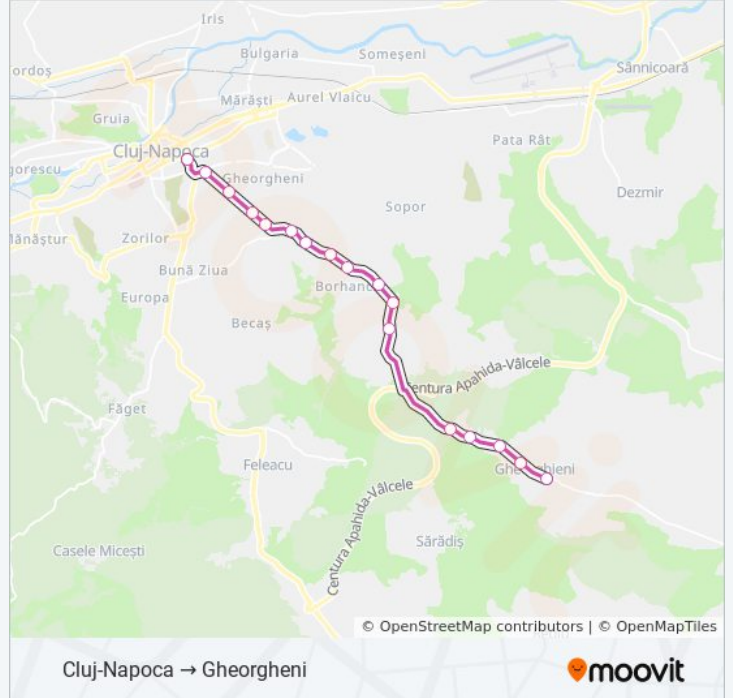

Direcții: Gheorgheni → Cluj-Napoca

16 stații

[VEZI ORAR](#)

M-Gheorgheni Capăt
M-Școala Gheorgheni Nord
M-Dispensar Nord
M-Gheorgheni Nord
M-Popas Est
M-Borhanci Est
Biserica Borhanci Est
Voievod Menumorut Est
Voievod Gelu Est
Theodor Pallady
Borhanciului
Bocskai István
Alverna Est
Mălinului Est
Constantin Brâncoveanu Est
Posada

Orar M13 autobuz

Gheorgheni → Cluj-Napoca Orar rută:

luni	4:50 - 22:55
marți	4:50 - 22:55
miercuri	4:50 - 22:55
joi	4:50 - 22:55
vineri	4:50 - 22:55
sâmbătă	5:55 - 21:05
duminică	5:55 - 21:05

Info M13 autobuz

Direcții: Gheorgheni → Cluj-Napoca

Opriri: 16

Durata călătoriei: 24 min

Sumar linie: