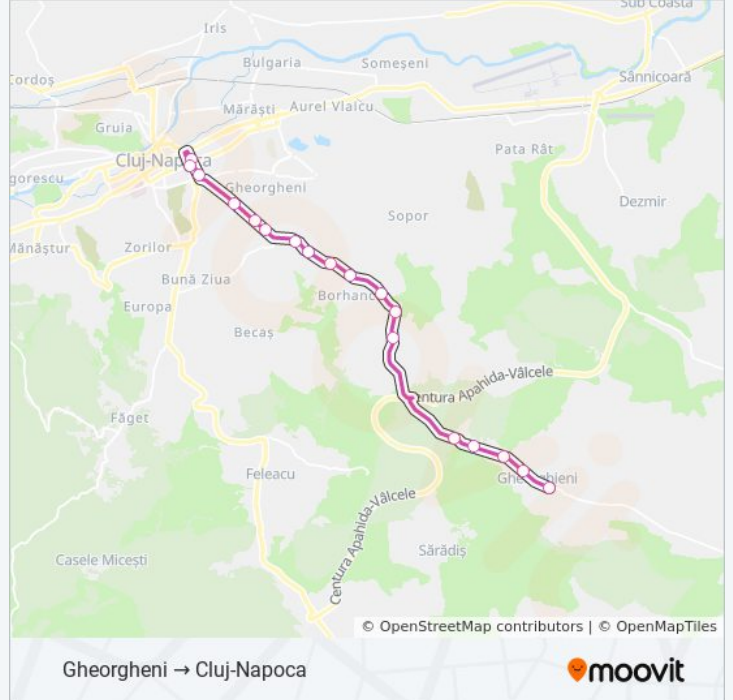

Direcții: Cluj-Napoca → Gheorgheni

17 stații

[VEZI ORAR](#)

Posada

Piața Cipariu Sud

Constantin Brâncoveanu Vest

Mălinului Vest

Alverna Vest

M-Gheorgheni Capăt
M-Școala Gheorgheni Nord
M-Dispensar Nord
M-Gheorgheni Nord
M-Popas Est
M-Borhanci Est
Biserica Borhanci Est
Voievod Menumorut Est
Voievod Gelu Est
Theodor Pallady
Borhanciului
Bocskai István
Alverna Est
Mălinului Est
Constantin Brâncoveanu Est
Posada

Orar M13 autobuz

Gheorgheni → Cluj-Napoca Orar rută:

luni	4:50 - 22:55
marți	4:50 - 22:55
miercuri	4:50 - 22:55
joi	4:50 - 22:55
vineri	4:50 - 22:55
sâmbătă	5:55 - 21:05
duminică	5:55 - 21:05

Info M13 autobuz

Direcții: Gheorgheni → Cluj-Napoca

Opriri: 16

Durata călătoriei: 24 min

Sumar linie:

Orare și hărți cu rutele într-un PDF offline pe moovitapp.com pentru M13 autobuz. Folosește [Moovit App](#) pentru a vedea orarul live al autobuzelor, metroului ori tramvaiului și direcții pas cu pas pentru toate mijloacele de transport din Cluj Napoca.