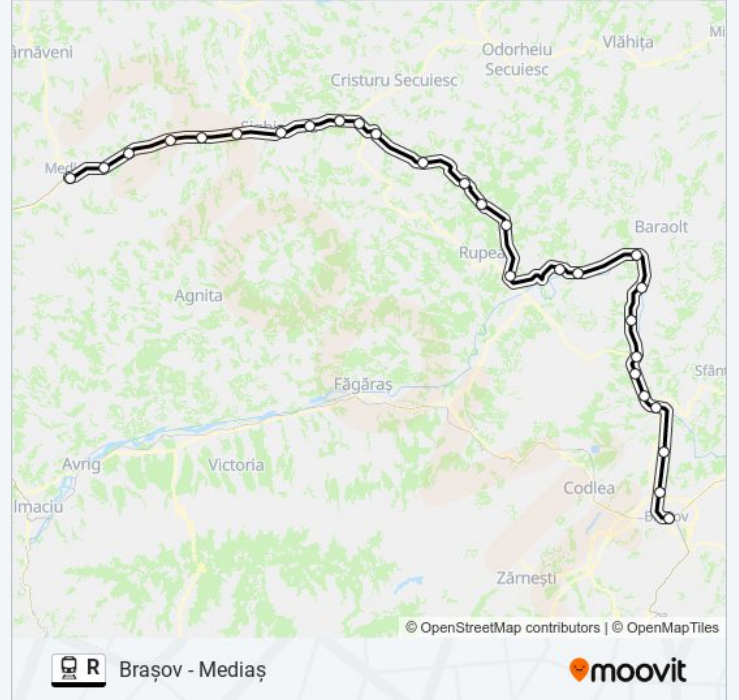

Saschiz H.

Vânători

Albești Târnava Hm.

Sighișoara

Daneș Hm.

Luna H.

Dumbrăveni Hm.

Ațel H.

Bratei H.

Mediaș

Orare și hărți cu rutele într-un PDF offline pe moovitapp.com pentru R tren. Folosește Moovit App pentru a vedea orarul live al autobuzelor, metroului ori tramvaiului și direcții pas cu pas pentru toate mijloacele de transport din Brașov.

© 2024 Moovit - Toate drepturile rezervate