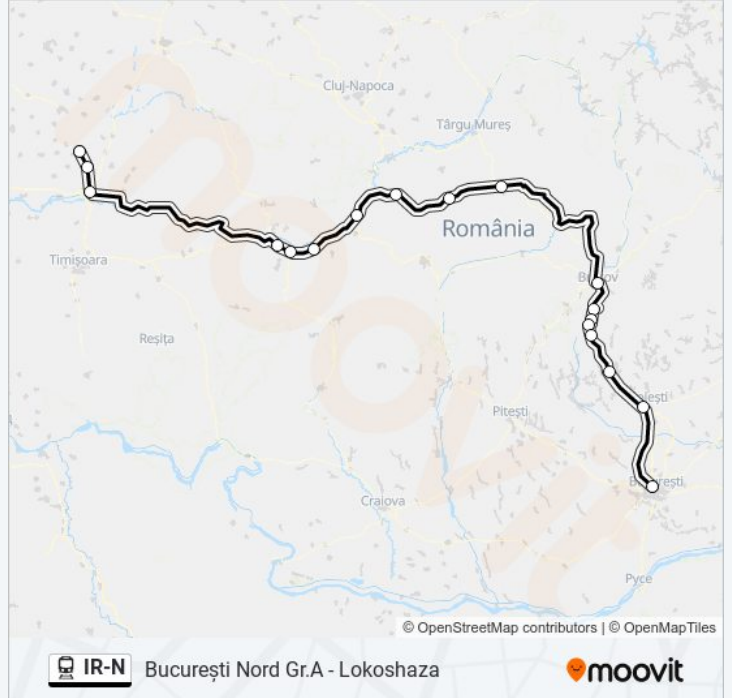

Linia IR-Ntren (București Nord Gr.A - Lokoshaza) are 2 rute. Pentru zilele din săptămână. orele de funcționare sunt: (1) Ir-N 346 - Lokoshaza: 14:40(2) Ir-N 472 - Lokoshaza: 18:15  
Folosește Aplicația Moovit pentru a găsi cea mai apropiată IR-N tren stație din împrejurimi și a afla când IR-N tren sosește.

**Direcții: Ir-N 346 - Lokoshaza**

18 stații

[VEZI ORAR](#)

București Nord Gr.A  
Ploiești Vest  
Câmpina  
Sinaia  
Bușteni  
Azuga  
Predeal  
Bulevardul Gării 1a  
Sighișoara  
Mediaș  
Blaj  
Alba Iulia  
Orăștie  
Simeria  
Deva  
Arad  
Curtici  
Lokoshaza

**Orar IR-N tren**

Ir-N 346 - Lokoshaza Orar rută:

luni	14:40
marți	14:40
miercuri	14:40
joi	14:40
vineri	14:40
sâmbătă	14:40
duminică	14:40

**Info IR-N tren**

**Direcții:** Ir-N 346 - Lokoshaza

**Opriri:** 18

**Durata călătoriei:** 700 min

**Sumar linie:**