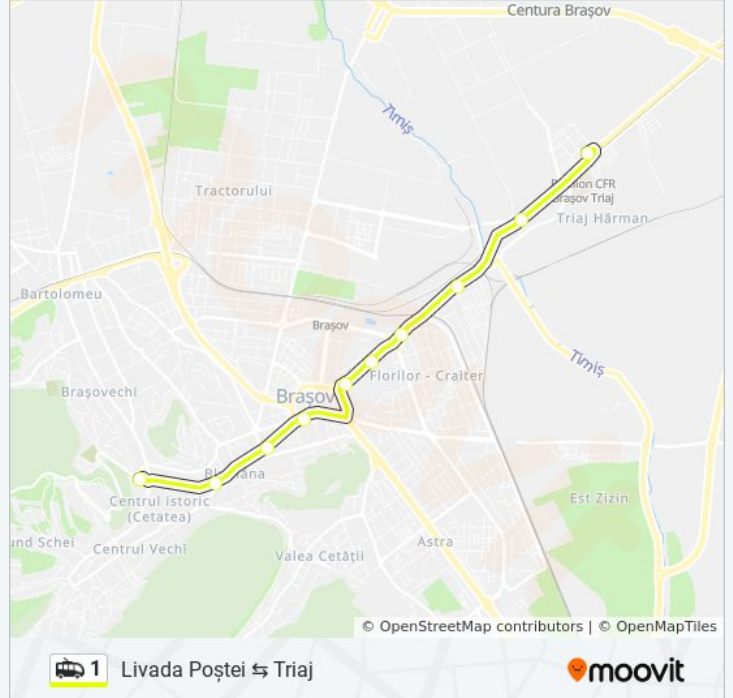

Livada Poștei ↔ Triaj

[Descarcă Aplicația](#)

Linia 1 troleibuz (Livada Poștei ↔ Triaj) are 2 rute. Pentru zilele din săptămână, orele de funcționare sunt:

(1) Livada Poștei → Triaj: 05:42 - 23:46 (2) Triaj → Livada Poștei: 07:55 - 17:35

Folosește Aplicația Moovit pentru a găsi cea mai apropiată 1 troleibuz stație din împrejurimi și a afla când 1 troleibuz sosește.

Direcții: Livada Poștei → Triaj

11 stații

[VEZI ORAR](#)

Livada Poștei
Dramatic
Patria
Hidro A
Toamnei
Toamnei (Cec)
Ius
Vlahuță
Autogara 3
Rat Brașov
Triaj

Orar 1 troleibuz

Livada Poștei → Triaj Orar rută:

luni	05:42 - 23:46
marți	05:42 - 23:46
miercuri	05:42 - 23:46
joi	05:42 - 23:46
vineri	05:42 - 23:46
sâmbătă	06:33 - 22:50
duminică	06:33 - 22:50

Info 1 troleibuz

Direcții: Livada Poștei → Triaj

Opriri: 11

Durata călătoriei: 19 min

Sumar linie:

Direcţii: Triaj → Livada Poştei

11 staţii
[VEZI ORAR](#)

Triaj
Rat Braşov
Autogara 3
Vlahuţa
Ius
Cec
Liceul Meşotă
Camera De Comerţ
Sanitas
Primărie
Livada Poştei