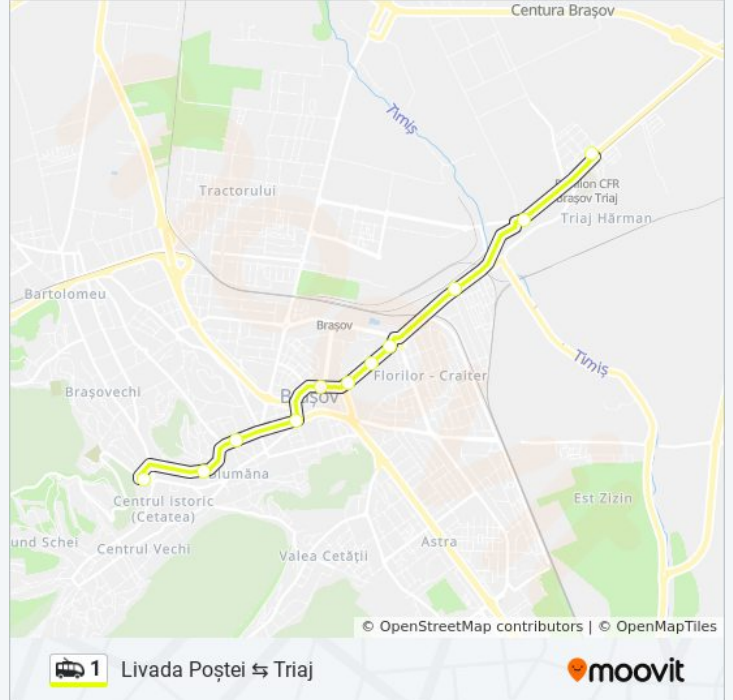

Orare și hărți cu rutele într-un PDF offline pe moovitapp.com pentru 1 troleibuz. Folosește [Moovit App](https://moovitapp.com) pentru a vedea orarul live al autobuzelor, metroului ori tramvaiului și direcții pas cu pas pentru toate mijloacele de transport din Braşov.

[Despre Moovit](#) • [Soluții MaaS](#) • [Vezi țările suportate](#) • [Comunitatea Moovit](#)

© 2024 Moovit - Toate drepturile rezervate

Verifică orele de sosire live