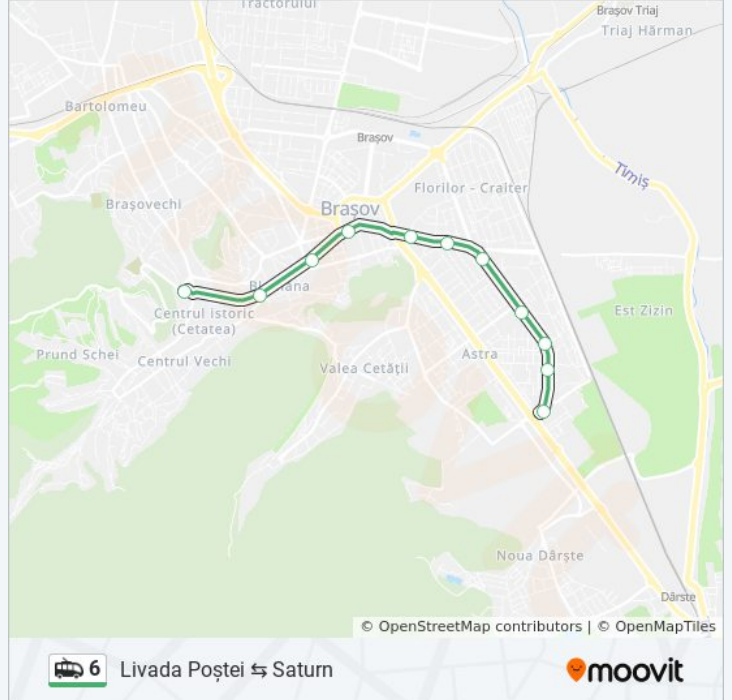

## Livada Poștei ↔ Saturn

[Descarcă Aplicația](#)

Linia 6 troleibuz (Livada Poștei ↔ Saturn) are 2 rute. Pentru zilele din săptămână, orele de funcționare sunt:

(1) Livada Poștei → Saturn: 05:35 - 23:40 (2) Saturn → Livada Poștei: 05:30 - 23:35

### Direcții: Livada Poștei → Saturn

11 stații

[VEZI ORAR](#)

Livada Poștei

Dramatic

Patria

Hidro A

Toamnei

### Orar 6 troleibuz

Livada Poștei → Saturn Orar rută:

luni	05:35 - 23:40
marți	05:35 - 23:40
miercuri	05:35 - 23:40
joi	05:35 - 23:40
vineri	05:35 - 23:40
sâmbătă	06:35 - 22:40
duminică	06:35 - 22:40

### Info 6 troleibuz

**Direcții:** Livada Poștei → Saturn

**Opriri:** 11

**Durata călătoriei:** 17 min

**Sumar linie:**