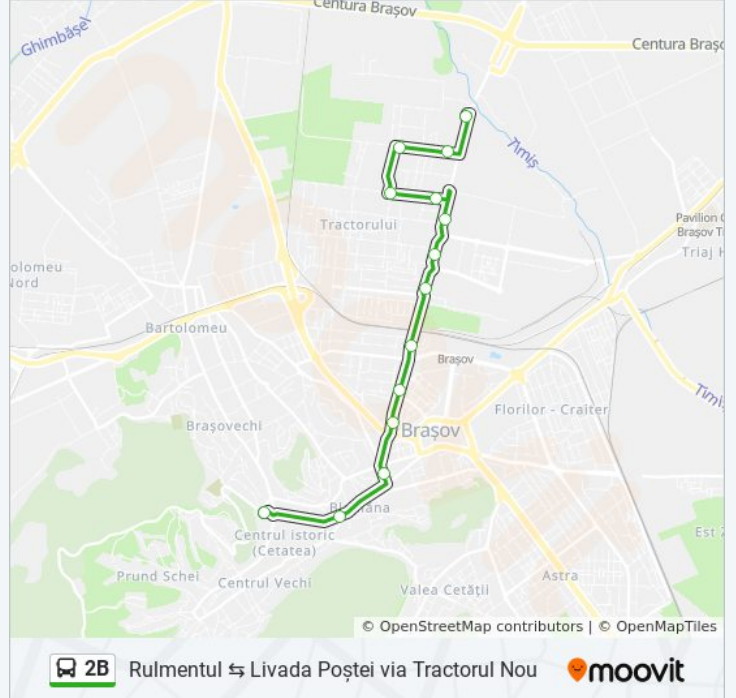

## Rulmentul ↔ Livada Poștei via Tractorul Nou

[Descarcă Aplicația](#)

Linia 2Bautobuz (Rulmentul ↔ Livada Poștei via Tractorul Nou) are 2 rute. Pentru zilele din săptămână, orele de funcționare sunt:

(1) Livada Poștei → Rulmentul: 06:04 - 22:59(2) Rulmentul → Livada Poștei: 05:40 - 22:38

Folosește Aplicația Moovit pentru a găsi cea mai apropiată 2B autobuz stație din împrejurimi și a afla când 2B autobuz sosește.

**Direcții: Livada Poștei → Rulmentul**

14 stații

[VEZIORAR](#)

Livada Poștei  
Dramatic  
Castanilor  
Onix  
Mircea Cel Bătrân  
Făget  
Tractorul  
Colegiul N. Titulescu  
Coresi  
13 Decembrie  
Ioan Popasu  
Liviu Rebreanu  
Nicolae Labiș  
Rulmentul

**Orar 2B autobuz**

Livada Poștei → Rulmentul Orar rută:

luni	06:04 - 22:59
marți	06:04 - 22:59
miercuri	06:04 - 22:59
joi	06:04 - 22:59
vineri	06:04 - 22:59
sâmbătă	07:01 - 22:30
duminică	07:01 - 22:30

**Info 2B autobuz****Direcții:** Livada Poștei → Rulmentul**Opriri:** 14**Durata călătoriei:** 23 min**Sumar linie:**