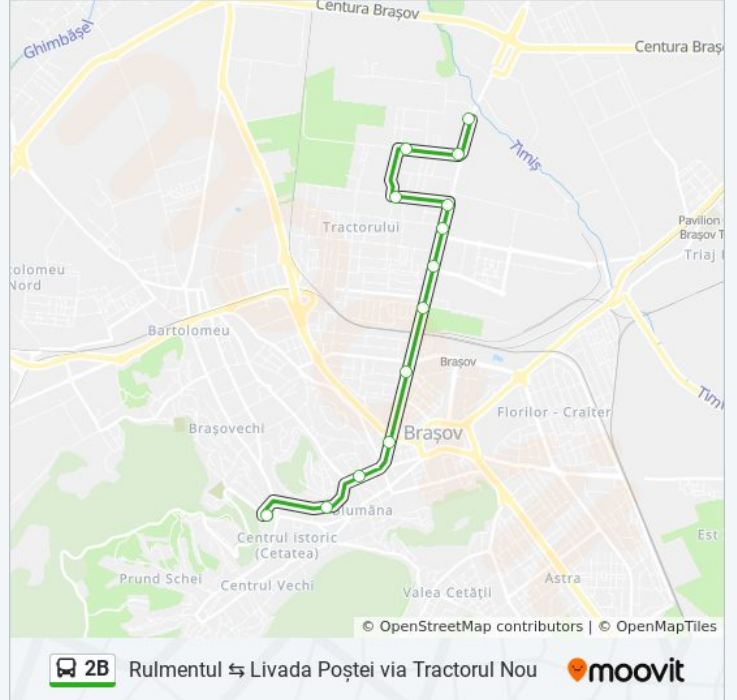

Folosește Aplicația Moovit pentru a găsi cea mai apropiată 2B autobuz stație din împrejurimi și a afla când 2B autobuz sosește.

**Direcții: Livada Poștei → Rulmentul**

14 stații

[VEZIORAR](#)

Livada Poștei  
Dramatic  
Castanilor  
Onix  
Mircea Cel Bătrân  
Făget  
Tractorul  
Colegiul N. Titulescu  
Coresi  
13 Decembrie  
Ioan Popasu  
Liviu Rebreanu  
Nicolae Labiș  
Rulmentul

**Info 2B autobuz****Direcții:** Livada Poștei → Rulmentul**Opriri:** 14**Durata călătoriei:** 23 min**Sumar linie:**

## Orar 2B autobuz

Rulmentul → Livada Poştei Orar rută:

luni	05:40 - 22:38
marți	05:40 - 22:38
miercuri	05:40 - 22:38
joi	05:40 - 22:38
vineri	05:40 - 22:38
sâmbătă	06:38 - 22:07
duminică	06:38 - 22:07

## Info 2B autobuz

**Direcții:** Rulmentul → Livada Poştei

**Opriri:** 13

**Durata călătoriei:** 23 min

**Sumar linie:**

Orare și hărți cu rutele într-un PDF offline pe [moovitapp.com](https://moovitapp.com) pentru 2B autobuz. Folosește [Moovit App](#) pentru a vedea orarul live al autobuzelor, metroului ori tramvaiului și direcții pas cu pas pentru toate mijloacele de transport din Braşov.