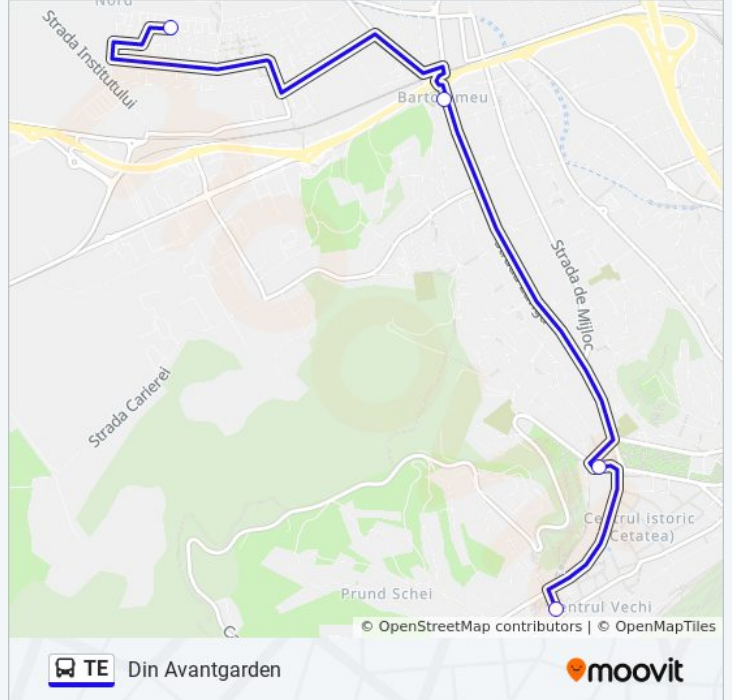

Orare și hărți cu rutele într-un PDF offline pe moovitapp.com pentru TE autobuz. Folosește [Moovit App](#) pentru a vedea orarul live al autobuzelor, metroului ori tramvaiului și direcții pas cu pas pentru toate mijloacele de transport din Braşov.

[Despre Moovit](#) • [Soluții MaaS](#) • [Vezi țările suportate](#) • [Comunitatea Moovit](#)

© 2023 Moovit - Toate drepturile rezervate

Verifică orele de sosire live