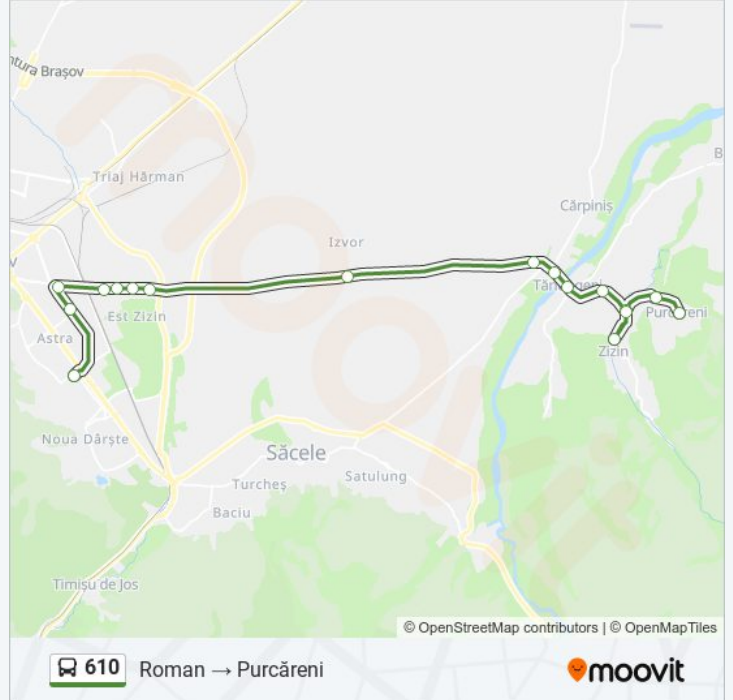

Orare și hărți cu rutele într-un PDF offline pe moovitapp.com pentru 610 autobuz. Folosește [Moovit App](#) pentru a vedea orarul live al autobuzelor, metroului ori tramvaiului și direcții pas cu pas pentru toate mijloacele de transport din Brașov.

[Despre Moovit](#) • [Soluții MaaS](#) • [Vezi țările suportate](#) • [Comunitatea Moovit](#)

© 2024 Moovit - Toate drepturile rezervate

Verifică orele de sosire live