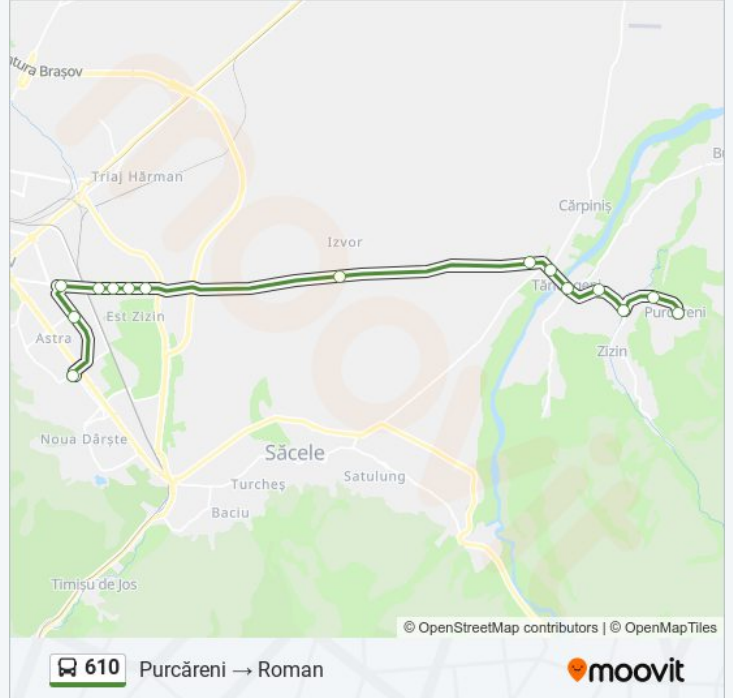

 **610**

Purcăreni → Roman

Descarcă Aplicația

Linia 610 autobuz (Purcăreni → Roman) are 2 rute. Pentru zilele din săptămână, orele de funcționare sunt:

(1) Purcăreni → Roman: 06:34 - 23:14 (2) Roman → Purcăreni: 05:55 - 22:35

Folosește Aplicația Moovit pentru a găsi cea mai apropiată 610 autobuz stație din împrejurimi și a afla când 610 autobuz sosește.

Direcții: Purcăreni → Roman

15 stații

[VEZI ORAR](#)

Purcăreni | Capăt De Linie

luni	06:34 - 23:14
marți	06:34 - 23:14
miercuri	06:34 - 23:14
joi	06:34 - 23:14
vineri	06:34 - 23:14
sâmbătă	06:59 - 21:59
duminică	06:59 - 21:59

Info 610 autobuz

Direcții: Purcăreni → Roman

Opriri: 15

Durata călătoriei: 31 min

Sumar linie:

Direcții: Roman → Purcăreni

17 stații

[VEZI ORAR](#)

Roman

Complexul Mare

Gemenii

Poligrafiei