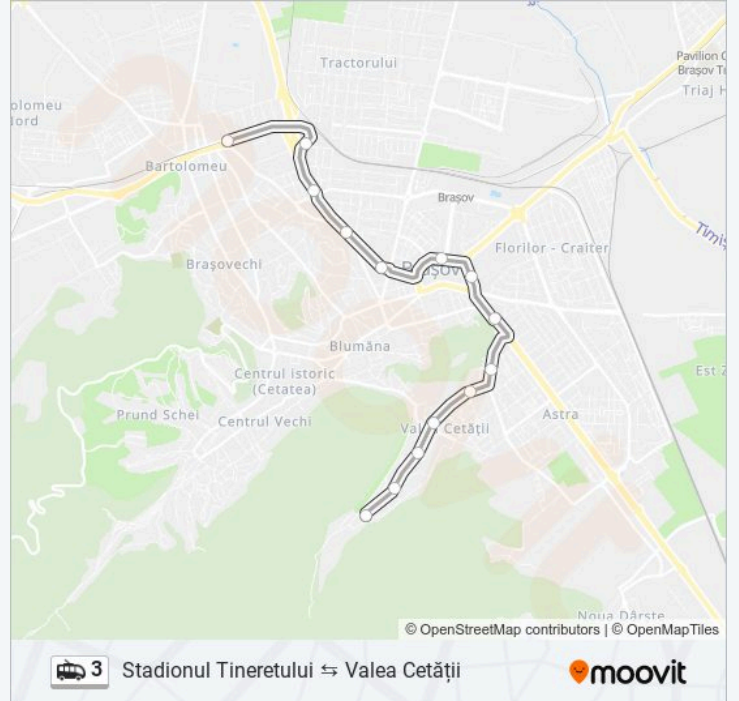

**Direcții: Stadionul Tineretului → Valea Cetății**

17 stații

[VEZI ORAR](#)

Stadionul Tineretului  
Fartec  
Academia Henri Coandă  
Plevnei  
Universitate  
Onix  
Patria  
Hidro A  
Hidro B  
Spitalul Județean  
Piața Decebal  
Carpaților  
Muncii  
Lic. Hans Mattis Teutsch  
Școala Generală Nr. 25  
Fragilor  
Valea Cetății

## Direcții: Valea Cetăţii → Stadionul Tineretului

14 stații  
[VEZI ORAR](#)

Valea Cetăţii

Fragilor

Lic. Hans Mattis Teutsch

Muncii

Carpaţilor

Piaţa Decebal

## Orar 3 troleibuz

Valea Cetăţii → Stadionul Tineretului Orar rută:

luni	06:28 - 22:55
marţi	06:28 - 22:55
miercuri	06:28 - 22:55
joi	06:28 - 22:55
vineri	06:28 - 22:55
sâmbătă	Neoperaţional
duminică	Neoperaţional

## Info 3 troleibuz

**Direcții:** Valea Cetăţii → Stadionul Tineretului

**Opriri:** 14

**Durata călătoriei:** 24 min

**Sumar linie:**

Orare și hărți cu rutele într-un PDF offline pe [moovitapp.com](https://moovitapp.com) pentru 3 troleibuz. Folosește Moovit App pentru a vedea orarul live al autobuzelor, metroului ori tramvaiului și direcții pas cu pas pentru toate mijloacele de transport din Braşov.