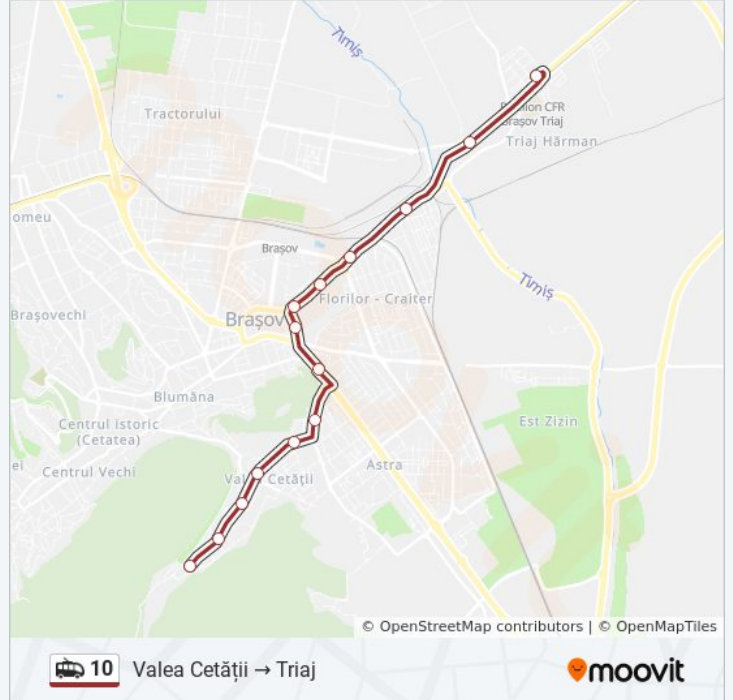

Folosește Aplicația Moovit pentru a găsi cea mai apropiată 10 troleibuz stație din împrejurimi și a afla când 10 troleibuz sosește.

Direcții: Triaj → Valea Cetății

17 stații

[VEZI ORAR](#)

Triaj
Rat Brașov
Autogara 3
Vlahuță
Ius
Cec
Liceul Meșotă
Hidro A
Hidro B
Spitalul Județean
Piața Decebal
Carpaților
Muncii
Lic. Hans Mattis Teutsch
Școala Generală Nr. 25
Fragilor
Valea Cetății

Direcții: Triaj → Valea Cetății

Opriri: 17

Durata călătoriei: 28 min

Sumar linie:

Direcții: Valea Cetății → Triaj

14 stații

[VEZIORAR](#)

Valea Cetății
 Fragilor
 Lic. Hans Mattis Teutsch
 Muncii
 Carpaților
 Piața Decebal
 Spitalul Județean
 Toamnei
 Toamnei (Cec)
 Ius
 Vlahuță
 Autogara 3
 Rat Braşov
 Triaj

Orar 10 troleibuz

Valea Cetății → Triaj Orar rută:

luni	Neoperațional
marți	06:30 - 23:35
miercuri	06:30 - 23:35
joi	06:30 - 23:35
vineri	06:30 - 23:35
sâmbătă	Neoperațional
duminică	Neoperațional

Info 10 troleibuz

Direcții: Valea Cetății → Triaj

Opriri: 14

Durata călătoriei: 21 min

Sumar linie:

Orare și hărți cu rutele într-un PDF offline pe moovitapp.com pentru 10 troleibuz. Folosește [Moovit App](https://moovitapp.com) pentru a vedea orarul live al autobuzelor, metroului ori tramvaiului și direcții pas cu pas pentru toate mijloacele de transport din Braşov.