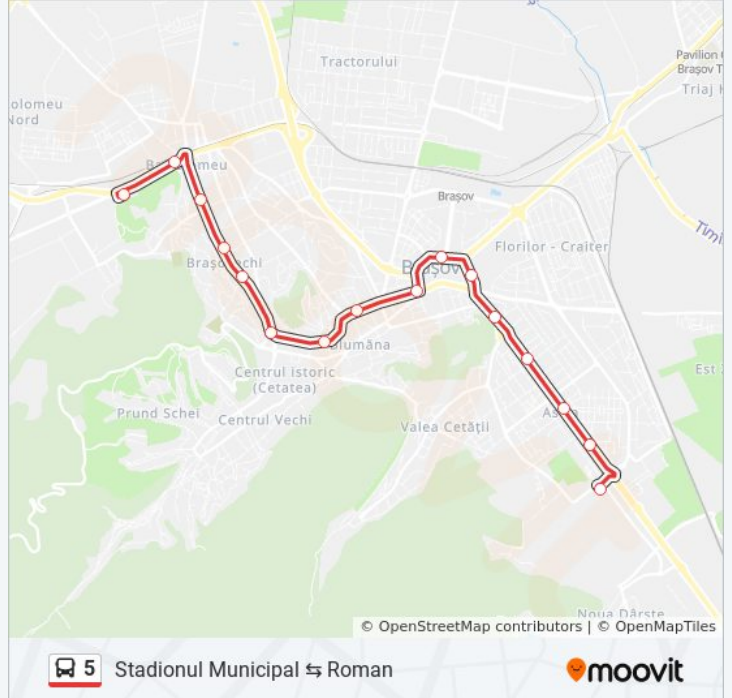

Stadionul Municipal ⇌ Roman

[Descarcă Aplicația](#)

Linia 5 autobuz (Stadionul Municipal ⇌ Roman) are 2 rute. Pentru zilele din săptămână, orele de funcționare sunt:

(1) Roman → Stadionul Municipal: 05:25 - 23:45 (2) Stadionul Municipal → Roman: 05:35 - 23:33

Folosește Aplicația Moovit pentru a găsi cea mai apropiată 5 autobuz stație din împrejurimi și a afla când 5 autobuz sosește.

Direcții: Roman → Stadionul Municipal

16 stații

[VEZI ORAR](#)

Roman
Soarelui
Berzei
Liceul De Informatică
Spitalul Județean
Toamnei
Liceul Meșotă
Camera De Comerț
Sanitas
Primărie
Astra
Bisericii Române
Memorandului
Carierii
Bartolomeu Gară
Stadionul Municipal

Info 5 autobuz

Direcții: Roman → Stadionul Municipal

Opriri: 16

Durata călătoriei: 26 min

Sumar linie:

Direcții: Stadionul Municipal → Roman

17 stații
[VEZI ORAR](#)

Stadionul Municipal
Biserica Bartolomeu
Carierei
Memorandului
Bisericii Române
Astra
Dramatic
Patria
Hidro A
Hidro B
Spitalul Județean
Liceul De Informatică
Berzei
Pompieri
Metrom
Poienelor
Roman

Orar 5 autobuz

Stadionul Municipal → Roman Orar rută:

| | |
|----------|---------------|
| luni | 05:35 - 23:33 |
| marți | 05:35 - 23:33 |
| miercuri | 05:35 - 23:33 |
| joi | 05:35 - 23:33 |
| vineri | 05:35 - 23:33 |
| sâmbătă | 06:41 - 22:16 |
| duminică | 06:41 - 22:16 |