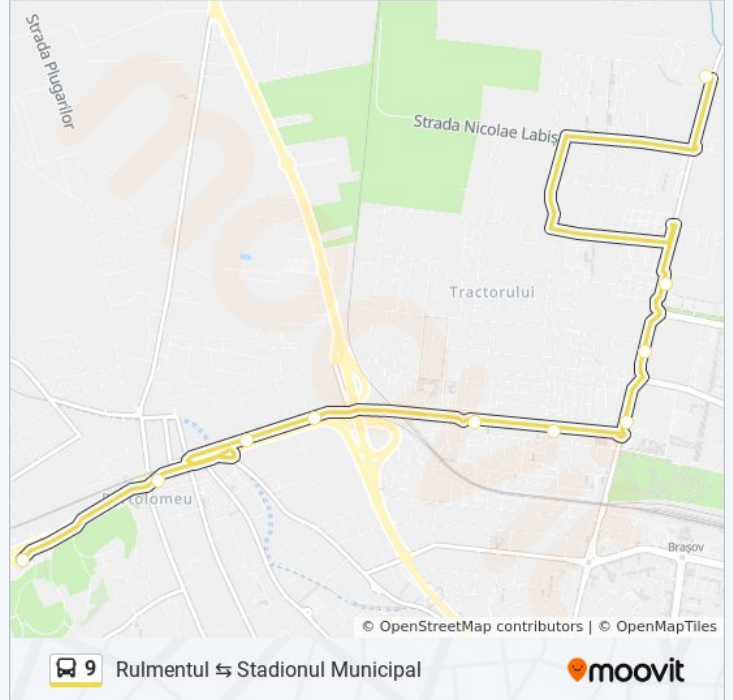

**Direcții: Rulmentul → Stadionul Municipal**

15 stații

[VEZI ORAR](#)

Rulmentul  
Nicolae Labiș  
Liviu Rebreanu  
Ioan Popasu  
Ioan Ursu  
Auchan Coresi  
Cineplex Coresi  
Liceul Tractorul  
Spitalul Tractorul  
Piața Tractorul  
1 Decembrie 1918  
Huniade  
Ecaterina Teodoroiu  
Bartolomeu Gară  
Stadionul Municipal

## Direcții: Stadionul Municipal → Rulmentul

10 stații  
[VEZI ORAR](#)

Stadionul Municipal  
 Complex Bartolomeu  
 Ecaterina Teodoroiu  
 Huniade  
 1 Decembrie 1918  
 Piața Tractorul  
 Tractorul  
 Liceul Tractorul  
 Coresi  
 Rulmentul

## Orar 9 autobuz

Stadionul Municipal → Rulmentul Orar rută:

luni	5:30 - 23:30
marți	5:30 - 23:30
miercuri	5:30 - 23:30
joi	5:30 - 23:30
vineri	5:30 - 23:30
sâmbătă	6:56 - 22:36
duminică	9:32 - 17:20

## Info 9 autobuz

**Direcții:** Stadionul Municipal → Rulmentul

**Opriri:** 10

**Durata călătoriei:** 17 min

**Sumar linie:**

Orare și hărți cu rutele într-un PDF offline pe [moovitapp.com](https://moovitapp.com) pentru 9 autobuz. Folosește [Moovit App](#) pentru a vedea orarul live al autobuzelor, metroului ori tramvaiului și direcții pas cu pas pentru toate mijloacele de transport din Braşov.