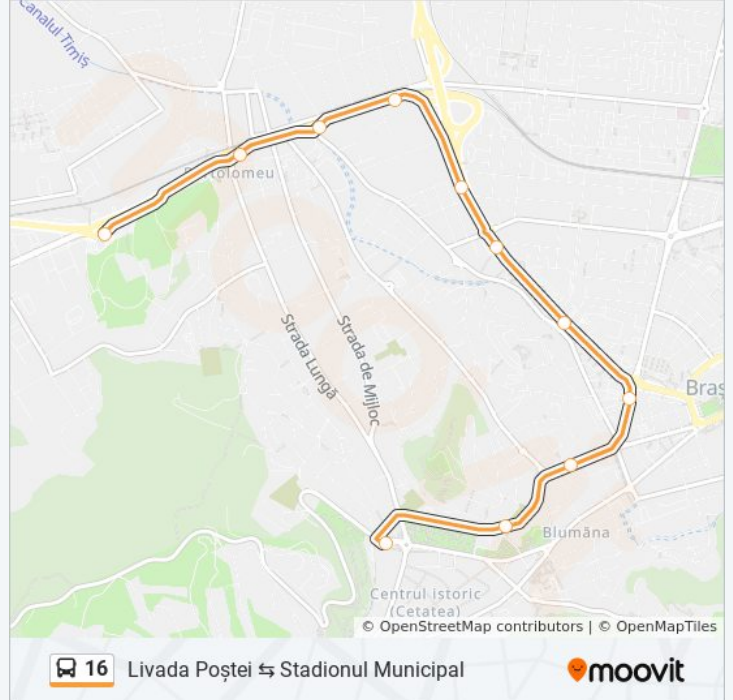

### Info 16 autobuz

**Direcții:** Livada Poștei → Stadionul Municipal

**Opriri:** 12

**Durata călătoriei:** 24 min

**Sumar linie:**

## Direcții: Stadionul Municipal → Livada Poștei

11 stații

[VEZI ORAR](#)

Stadionul Municipal  
Complex Bartolomeu  
Stadionul Tineretului  
Fartec  
Academia Henri Coandă  
Plevnei  
Universitate  
Onix  
Sanitas  
Primărie  
Livada Poștei

## Orar 16 autobuz

Stadionul Municipal → Livada Poștei Orar rută:

luni	05:25 - 23:35
marți	05:25 - 23:35
miercuri	05:25 - 23:35
joi	05:25 - 23:35
vineri	05:25 - 23:35
sâmbătă	06:33 - 22:07
duminică	06:33 - 22:07

## Info 16 autobuz

**Direcții:** Stadionul Municipal → Livada Poștei

**Opriri:** 11

**Durata călătoriei:** 20 min

**Sumar linie:**

Orare și hărți cu rutele într-un PDF offline pe [moovitapp.com](https://moovitapp.com) pentru 16 autobuz. Folosește [Moovit App](#) pentru a vedea orarul live al autobuzelor, metroului ori tramvaiului și direcții pas cu pas pentru toate mijloacele de transport din Braşov.