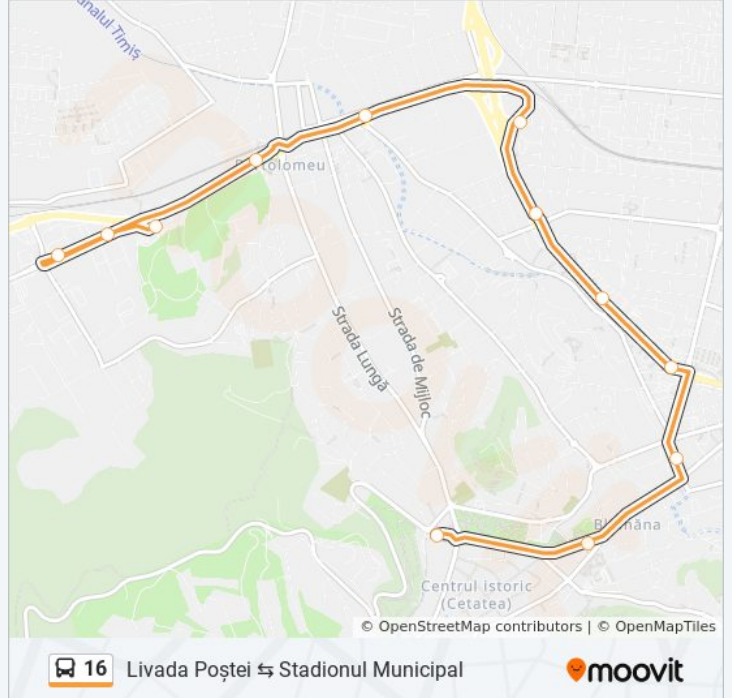

16

Livada Poștei ↔ Stadionul Municipal

Descarcă Aplicația

Linia 16 autobuz (Livada Poștei ↔ Stadionul Municipal) are 2 rute. Pentru zilele din săptămână, orele de funcționare sunt:

(1) Livada Poștei → Stadionul Municipal: 05:32 - 23:32 (2) Stadionul Municipal → Livada Poștei: 05:25 - 23:35

### Direcții: Livada Poștei → Stadionul Municipal

12 stații

[VEZI ORAR](#)

Livada Poștei  
Dramatic  
Castanilor  
Onix  
Universitate  
Plevnei  
Tudor Vladimirescu  
Stadionul Tineretului  
Bartolomeu Gară  
Service  
Cărămidăriei  
Stadionul Municipal

### Orar 16 autobuz

Livada Poștei → Stadionul Municipal Orar rută:

luni	05:32 - 23:32
marți	05:32 - 23:32
miercuri	05:32 - 23:32
joi	05:32 - 23:32
vineri	05:32 - 23:32
sâmbătă	06:33 - 22:27
duminică	06:33 - 22:27

### Info 16 autobuz

**Direcții:** Livada Poștei → Stadionul Municipal

**Opriri:** 12

**Durata călătoriei:** 24 min

**Sumar linie:**