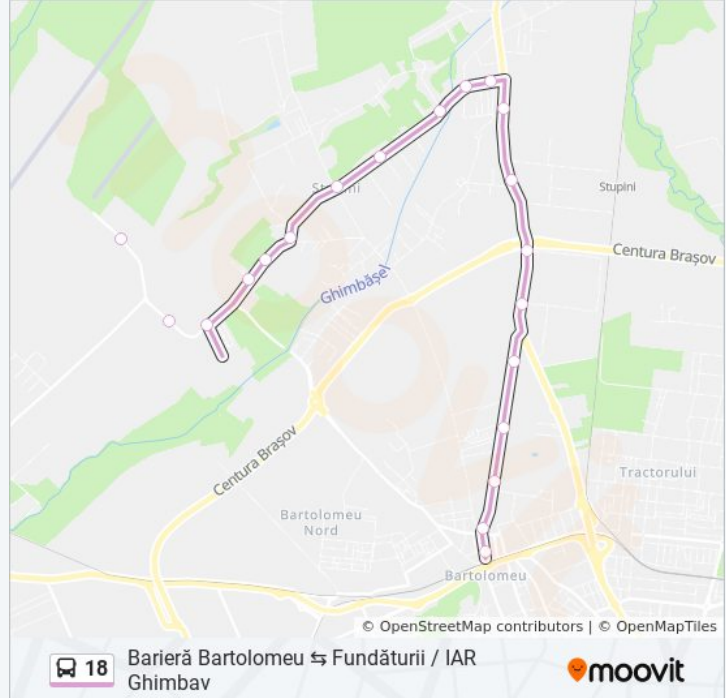

18

Barieră Bartolomeu ↔ Fundăturii / IAR Ghimbav

Descarcă Aplicația

Linia 18 autobuz (Barieră Bartolomeu ↔ Fundăturii / IAR Ghimbav) are 2 rute. Pentru zilele din săptămână, orele de funcționare sunt:

(1) Barieră Bartolomeu → Fundăturii / Iar Ghimbav: 05:30 - 23:10 (2) Iar Ghimbav / Fundăturii → Barieră Bartolomeu: 05:30 - 23:30

Folosește Aplicația Moovit pentru a găsi cea mai apropiată 18 autobuz stație din împrejurimi și a afla când 18 autobuz sosește.

Direcții: Barieră Bartolomeu → Fundăturii / Iar Ghimbav

20 stații

[VEZI ORAR](#)

Facultativă II

Fundăturii

Case

Orar 18 autobuz

Barieră Bartolomeu → Fundăturii / Iar Ghimbav Orar rută:

luni	06:30 - 21:30
marți	05:30 - 23:10
miercuri	05:30 - 23:10
joi	05:30 - 23:10
vineri	05:30 - 23:10
sâmbătă	06:30 - 21:30
duminică	06:30 - 21:30

Info 18 autobuz**Direcții:** Barieră Bartolomeu → Fundăturii / Iar Ghimbav**Opriri:** 20**Durata călătoriei:** 22 min**Sumar linie:**

Direcții: Iar Ghimbav / Fundăturii → Barieră Bartolomeu

19 stații

[VEZIORAR](#)