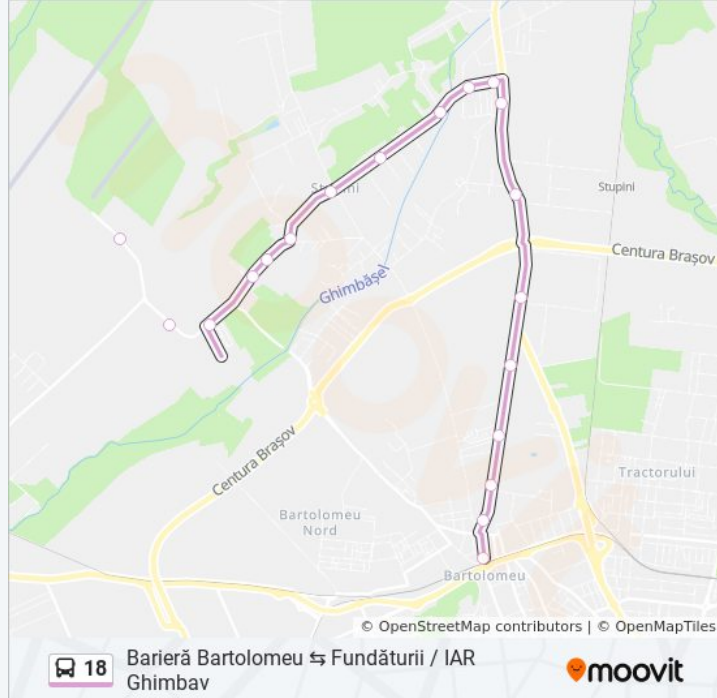

18

Barieră Bartolomeu ↔ Fundăturii / IAR Ghimbav

Descarcă Aplicația

Linia 18 autobuz (Barieră Bartolomeu ↔ Fundăturii / IAR Ghimbav) are 2 rute. Pentru zilele din săptămână, orele de funcționare sunt:

(1) Barieră Bartolomeu → Fundăturii / Iar Ghimbav: 05:30 - 23:10 (2) Iar Ghimbav / Fundăturii → Barieră Bartolomeu: 05:30 - 23:30

Folosește Aplicația Moovit pentru a găsi cea mai apropiată 18 autobuz stație din împrejurimi și a afla când 18 autobuz sosește.

Direcții: Barieră Bartolomeu → Fundăturii / Iar Ghimbav

20 stații

[VEZI ORAR](#)

Conforest

Gheorghe Doja

Orar 18 autobuz

Iar Ghimbav / Fundăturii → Barieră Bartolomeu Orar rută:

luni	07:00 - 22:00
marți	05:30 - 23:30
miercuri	05:30 - 23:30
joi	05:30 - 23:30
vineri	05:30 - 23:30
sâmbătă	07:00 - 22:00
duminică	07:00 - 22:00

Info 18 autobuz

Direcții: Iar Ghimbav / Fundăturii → Barieră Bartolomeu

Opriri: 19

Durata călătoriei: 24 min

Sumar linie:

Orare și hărți cu rutele într-un PDF offline pe moovitapp.com pentru 18 autobuz. Folosește [Moovit App](#) pentru a vedea orarul live al autobuzelor, metroului ori tramvaiului și direcții pas cu pas pentru toate mijloacele de transport din Braşov.