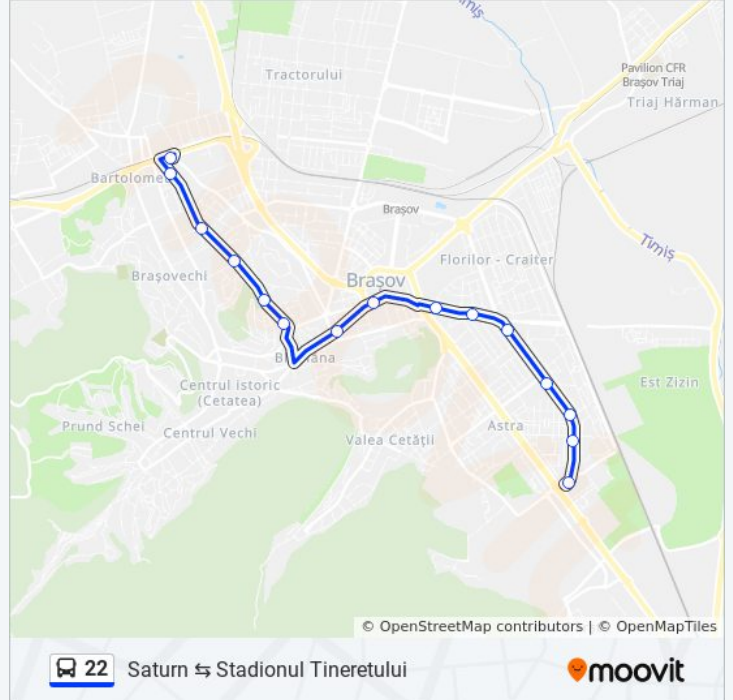

Folosește Aplicația Moovit pentru a găsi cea mai apropiată 22 autobuz stație din împrejurimi și a afla când 22 autobuz sosește.

**Direcții: Saturn → Stadionul Tineretului**

15 stații

[VEZI ORAR](#)

Saturn  
Cometei  
Neptun  
Complexul Mare  
Gemenii  
Scriitorilor  
Toamnei  
Liceul Meșotă  
Onix  
Sanitas  
Spital Mârzescu  
Opera Brașov  
Morii  
Autogara 2  
Stadionul Tineretului

## Direcții: Stadionul Tineretului → Saturn

15 stații  
[VEZI ORAR](#)

Stadionul Tineretului  
Autogara 2  
Morii  
Opera Braşov  
Rial  
Iuliu Maniu  
Patria  
Hidro A  
Toamnei  
Traian  
Gemenii  
Complexul Mare  
Neptun  
Cometei  
Saturn

## Orar 22 autobuz

Stadionul Tineretului → Saturn Orar rută:

luni	05:55 - 23:37
marți	05:55 - 23:37
miercuri	05:55 - 23:37
joi	05:55 - 23:37
vineri	05:55 - 23:37
sâmbătă	06:32 - 22:31
duminică	06:32 - 22:31

## Info 22 autobuz

**Direcții:** Stadionul Tineretului → Saturn

**Opriri:** 15

**Durata călătoriei:** 22 min

**Sumar linie:**

Orare și hărți cu rutele într-un PDF offline pe [moovitapp.com](https://moovitapp.com) pentru 22 autobuz. Folosește [Moovit App](#) pentru a vedea orarul live al autobuzelor, metroului ori tramvaiului și direcții pas cu pas pentru toate mijloacele de transport din Braşov.