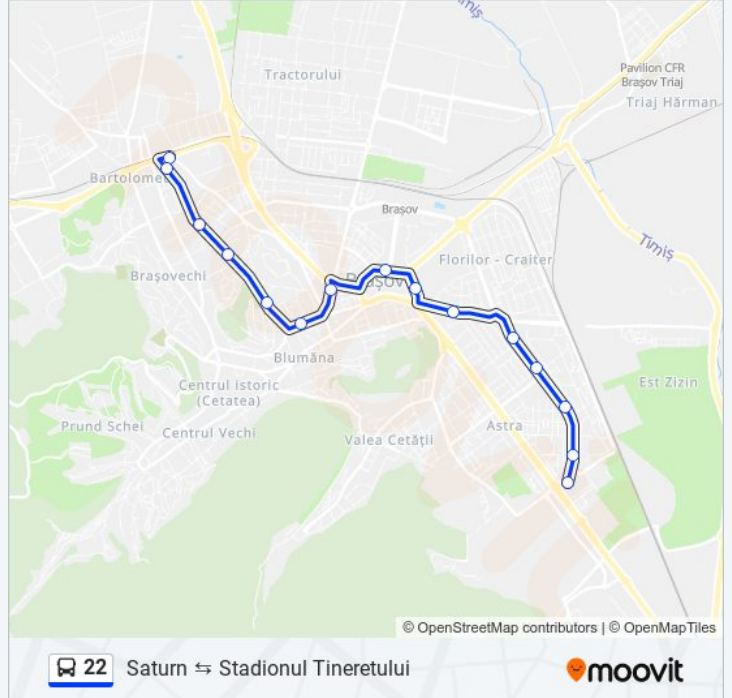

Folosește Aplicația Moovit pentru a găsi cea mai apropiată 22 autobuz stație din împrejurimi și a afla când 22 autobuz sosește.

**Direcții: Saturn → Stadionul Tineretului**

15 stații

[VEZI ORAR](#)

Saturn  
Cometei  
Neptun  
Complexul Mare  
Gemenii  
Scriitorilor  
Toamnei  
Liceul Meșotă  
Onix  
Sanitas  
Spital Mârzescu  
Opera Brașov  
Morii  
Autogara 2  
Stadionul Tineretului

**Orar 22 autobuz**

Saturn → Stadionul Tineretului Orar rută:

luni	05:30 - 23:35
marți	05:30 - 23:35
miercuri	05:30 - 23:35
joi	05:30 - 23:35
vineri	05:30 - 23:35
sâmbătă	06:30 - 22:28
duminică	06:30 - 22:28

**Info 22 autobuz****Direcții:** Saturn → Stadionul Tineretului**Opriri:** 15**Durata călătoriei:** 23 min**Sumar linie:**

## Direcții: Stadionul Tineretului → Saturn

15 stații  
[VEZI ORAR](#)

Stadionul Tineretului  
Autogara 2  
Morii  
Opera Braşov  
Rial  
Iuliu Maniu  
Patria  
Hidro A  
Toamnei  
Traian  
Gemenii  
Complexul Mare  
Neptun  
Cometei  
Saturn