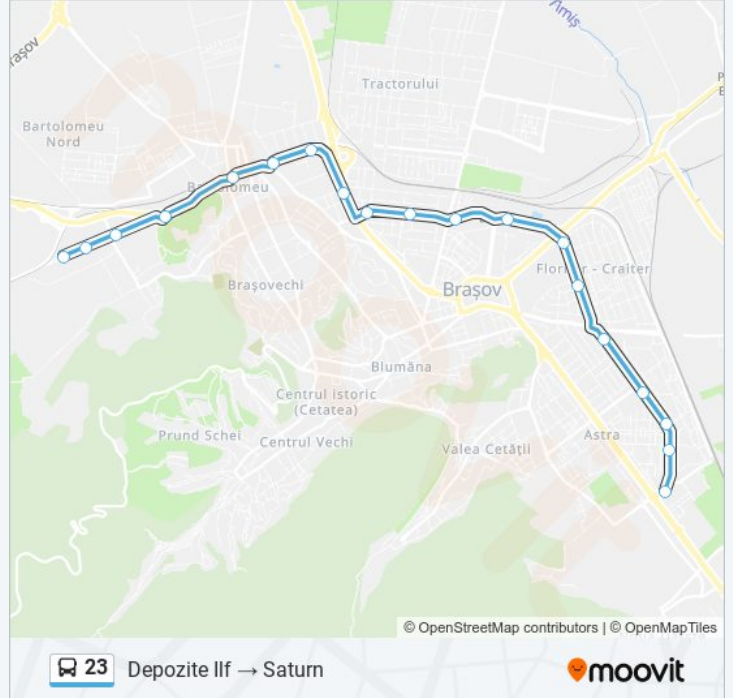

**Depozite Ilf → Saturn**

Descarcă Aplicația

Linia 23 autobuz (Depozite Ilf → Saturn) are 2 rute. Pentru zilele din săptămână. orele de funcționare sunt:

(1) Depozite Ilf → Saturn: 05:30 - 23:25 (2) Saturn → Depozite Ilf: 05:30 - 23:25

Folosește Aplicația Moovit pentru a găsi cea mai apropiată 23 autobuz stație din împrejurimi și a afla când 23 autobuz sosește.

Direcții: Depozite Ilf → Saturn

19 stații

[VEZI ORAR](#)

Depozite Ilf

Brintex

Saturn

Orar 23 autobuz

Depozite Ilf → Saturn Orar rută:

luni	05:30 - 23:25
marți	05:30 - 23:25
miercuri	05:30 - 23:25
joi	05:30 - 23:25
vineri	05:30 - 23:25
sâmbătă	06:30 - 22:25
duminică	06:30 - 22:25

Info 23 autobuz**Direcții:** Depozite Ilf → Saturn**Opriri:** 19**Durata călătoriei:** 33 min**Sumar linie:**

Orar 23 autobuz

Saturn → Depozite Ilf Orar rută:

luni	05:30 - 23:25
marți	05:30 - 23:25
miercuri	05:30 - 23:25
joi	05:30 - 23:25
vineri	05:30 - 23:25
sâmbătă	06:30 - 22:25
duminică	06:30 - 22:25

Info 23 autobuz