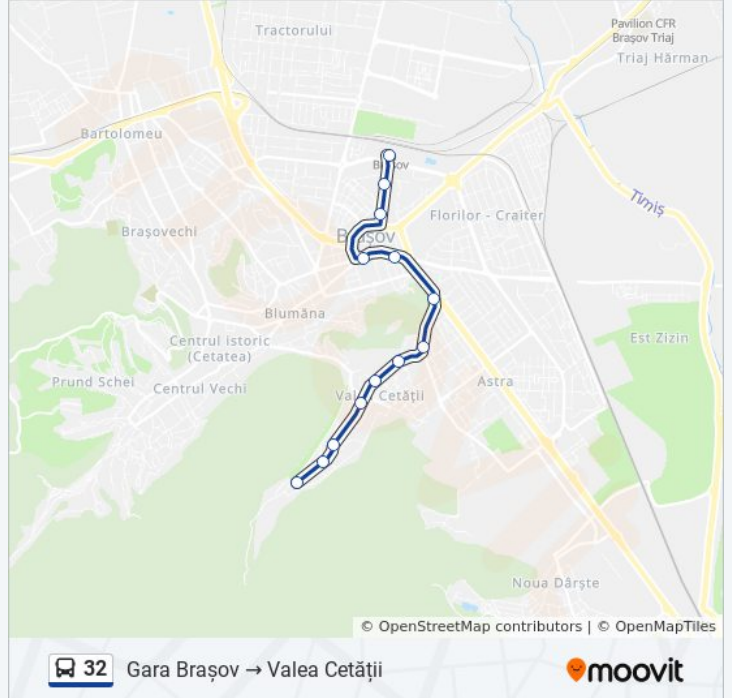

## Orar 32 autobuz

13 Decembrie → Valea Cetății Orar rută:

luni	00:00 - 00:27
marți	05:22 - 23:27
miercuri	05:22 - 23:27
joi	05:22 - 23:27
vineri	05:22 - 23:27
sâmbătă	06:21 - 23:00
duminică	07:21 - 23:10

## Info 32 autobuz

**Direcții:** 13 Decembrie → Valea Cetății

**Opriri:** 17

**Durata călătoriei:** 30 min

**Sumar linie:**

## Direcții: Valea Cetății → 13 Decembrie

18 stații  
[VEZILORAR](#)

Valea Cetății  
Fragilor  
Lic. Hans Mattis Teutsch  
Muncii  
Carpaților  
Piața Decebal  
Spitalul Județean  
Toamnei  
Infostar  
Rapid  
Bd. Gării  
Făget  
Tractorul  
Camil Petrescu  
Tudor Arghezi  
Coresi 1  
Coresi 2  
13 Decembrie