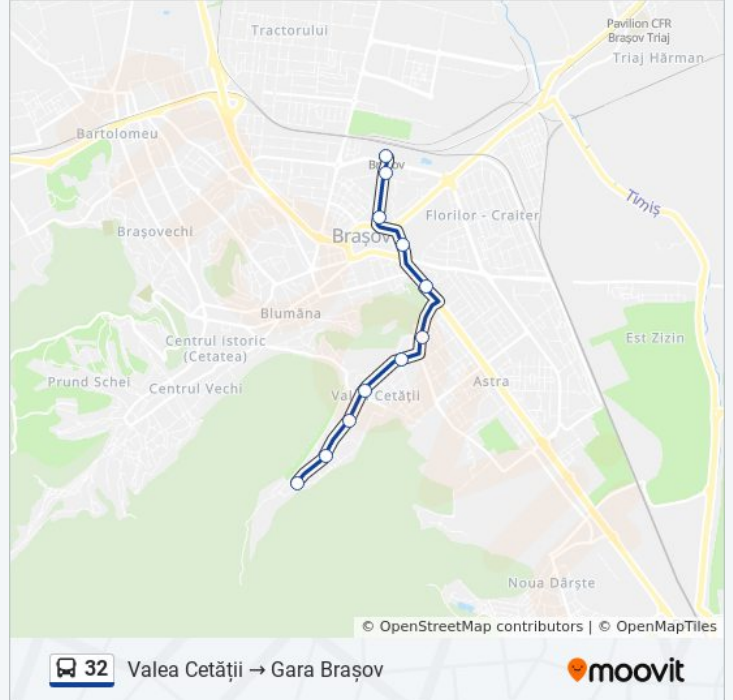

## Direcții: Valea Cetății → 13 Decembrie

18 stații  
[VEZILORAR](#)

Valea Cetății  
Fragilor  
Lic. Hans Mattis Teutsch  
Muncii  
Carpaților  
Piața Decebal  
Spitalul Județean  
Toamnei  
Infostar  
Rapid  
Bd. Gării  
Făget  
Tractorul  
Camil Petrescu  
Tudor Arghezi  
Coresi 1  
Coresi 2  
13 Decembrie

## Orar 32 autobuz

Valea Cetății → 13 Decembrie Orar rută:

luni	06:20 - 00:35
marți	05:20 - 23:35
miercuri	05:20 - 23:35
joi	05:20 - 23:35
vineri	05:20 - 23:35
sâmbătă	06:20 - 22:40
duminică	07:20 - 23:40

## Info 32 autobuz

**Direcții:** Valea Cetății → 13 Decembrie

**Opriri:** 18

**Durata călătoriei:** 26 min

**Sumar linie:**

Orare și hărți cu rutele într-un PDF offline pe [moovitapp.com](https://moovitapp.com) pentru 32 autobuz. Folosește [Moovit App](#) pentru a vedea orarul live al autobuzelor, metroului ori tramvaiului și direcții pas cu pas pentru toate mijloacele de transport din Braşov.