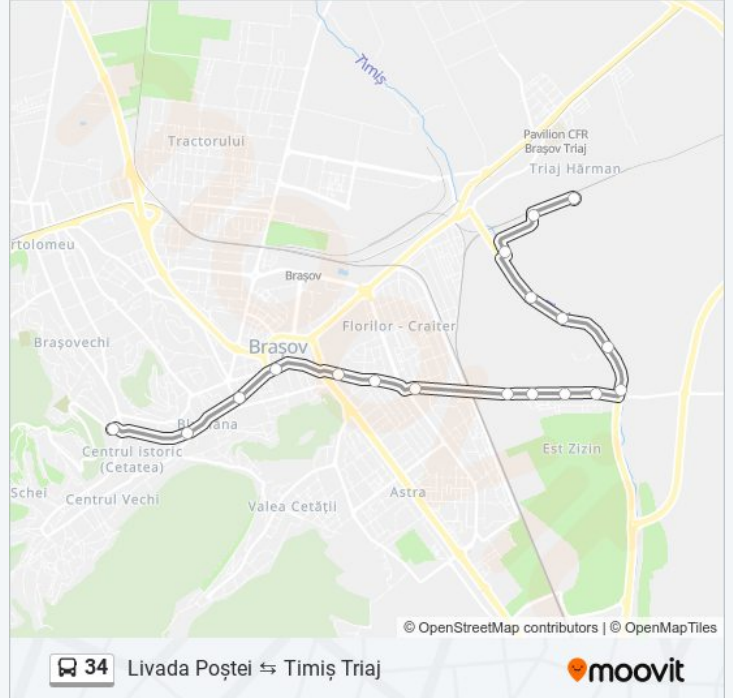

**34****Livada Poștei ↔ Timiș Triaj**

Descarcă Aplicația

Linia 34 autobuz (Livada Poștei ↔ Timiș Triaj) are 2 rute. Pentru zilele din săptămână, orele de funcționare sunt:

(1) Livada Poștei → Timiș Triaj: 05:40 - 23:34 (2) Timiș Triaj → Livada Poștei: 05:27 - 23:35

Folosește Aplicația Moovit pentru a găsi cea mai apropiată 34 autobuz stație din împrejurimi și a afla când 34 autobuz sosește.

**Direcții: Livada Poștei → Timiș Triaj**

18 stații

[VEZI ORAR](#)

Livada Poștei  
Dramatic  
Patria  
Hidro A  
Toamnei  
Traian  
Gemenii  
Poligrafiei  
Romradiatoare  
Carfil  
Cernatului  
Facultativă  
Energio  
Silnef  
Diversitas  
Cet  
Papa Reale  
Timiș Triaj

**Orar 34 autobuz**

Livada Poștei → Timiș Triaj Orar rută:

luni	05:40 - 23:34
marți	05:40 - 23:34
miercuri	05:40 - 23:34
joi	05:40 - 23:34
vineri	05:40 - 23:34
sâmbătă	06:30 - 22:20
duminică	06:30 - 22:20

**Info 34 autobuz****Direcții:** Livada Poștei → Timiș Triaj**Opriri:** 18**Durata călătoriei:** 23 min**Sumar linie:**