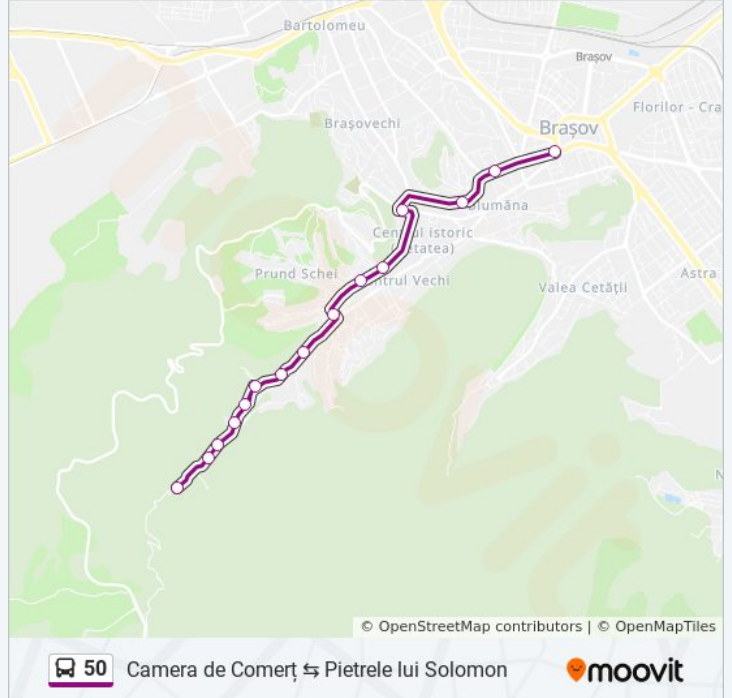

Variștei

Învățătorilor

Podul Crețului

La Moară

Facultativă

Pietrele Lui Solomon

Orar 50 autobuz

Camera De Comerț → Pietrele Lui Solomon Orar rută:

luni	5:30 - 23:00
marți	5:30 - 23:00
miercuri	5:30 - 23:00
joi	5:30 - 23:00
vineri	5:30 - 23:00
sâmbătă	6:30 - 22:14
duminică	6:30 - 22:14

Info 50 autobuz

Direcții: Camera De Comerț → Pietrele Lui Solomon

Opriri: 15

Durata călătoriei: 23 min

Sumar linie:

Direcţii: Pietrele Lui Solomon → Camera De Comerţ

13 staţii

[VEZIORAR](#)

Pietrele Lui Solomon

Facultativă