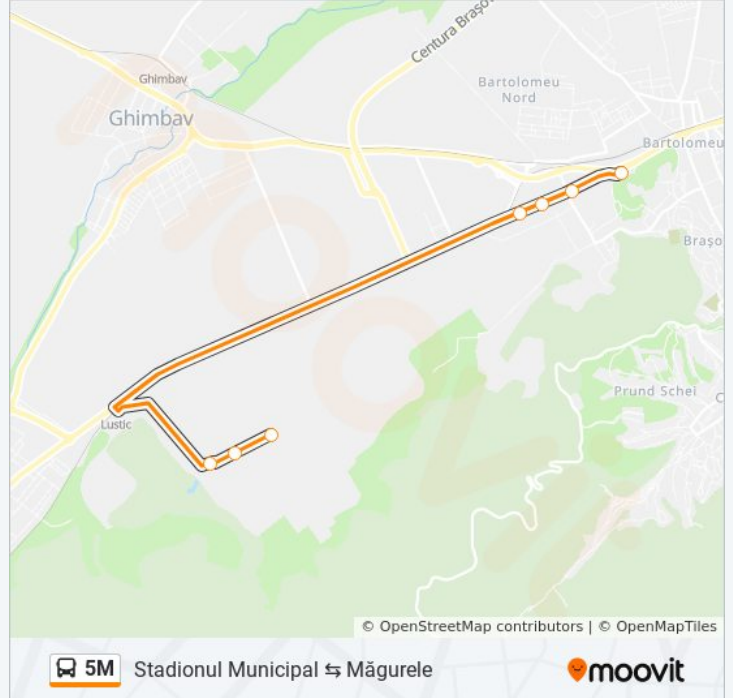

## Stadionul Municipal ↔ Măgurele

[Vezi În Modul Website](#)

Linia 5M autobuz (Stadionul Municipal ↔ Măgurele) are 2 rute. Pentru zilele din săptămână, orele de funcționare sunt: (1) Măgurele → Stadionul Municipal: 7:05 - 20:00 (2) Stadionul Municipal → Măgurele: 6:40 - 19:30  
Folosește Aplicația Moovit pentru a găsi cea mai apropiată 5M autobuz stație din împrejurimi și a afla când 5M autobuz sosește.

**Direcții: Măgurele → Stadionul Municipal**

7 stații

[VEZI ORAR](#)

Măgurele

Facultativă

Facultativă

Depozite Ilf

Brintex

Cărămidăriei

Stadionul Municipal

**Orar 5M autobuz**

Măgurele → Stadionul Municipal Orar rută:

luni	7:05 - 20:00
marți	7:05 - 20:00
miercuri	7:05 - 20:00
joi	7:05 - 20:00
vineri	7:05 - 20:00
sâmbătă	8:00 - 20:00
duminică	8:00 - 20:00

**Info 5M autobuz****Direcții:** Măgurele → Stadionul Municipal**Opriri:** 7**Durata călătoriei:** 16 min**Sumar linie:**

**Direcții: Stadionul Municipal → Măgurele**

9 stații

[VEZI ORAR](#)

Stadionul Municipal