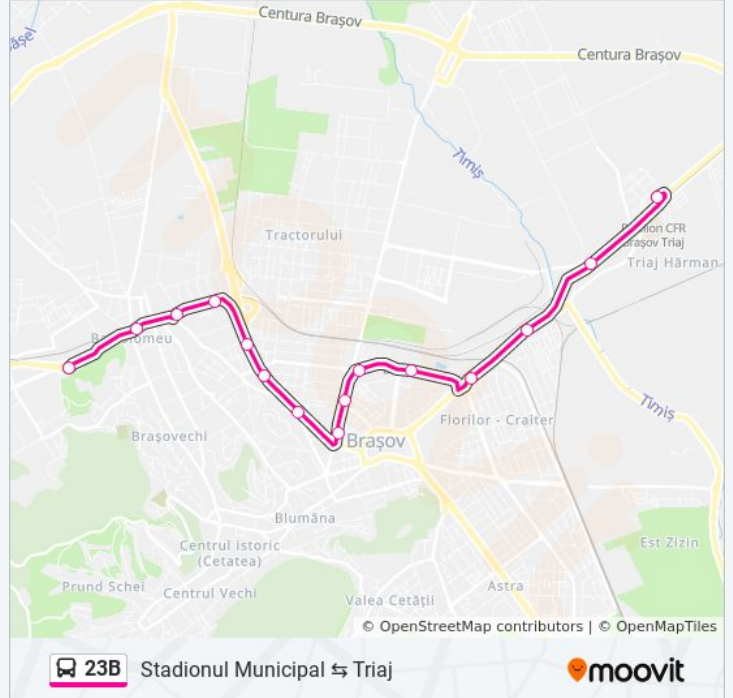

23B

Stadionul Municipal ↔ Triaj

Vezi În Modul Website

Linia 23Bautobuz (Stadionul Municipal ↔ Triaj) are 2 rute. Pentru zilele din săptămână. orele de funcționare sunt:
(1) Stadionul Municipal → Triaj: 5:25 - 23:40(2) Triaj → Stadionul Municipal: 5:20 - 23:15
Folosește Aplicația Moovit pentru a găsi cea mai apropiată 23B autobuz stație din împrejurimi și a afla când 23B autobuz sosește.

Direcții: Stadionul Municipal → Triaj

15 stații

[VEZI ORAR](#)

Stadionul Municipal
Complex Bartolomeu
Stadionul Tineretului
Fartec
Academia Henri Coandă
Plevnei
Universitate
Onix
Mircea Cel Bătrân
Făget
Căprioara
Vlahuță
Autogara 3
Rat Brașov
Triaj

Orar 23B autobuz

Stadionul Municipal → Triaj Orar rută:

luni	5:25 - 23:40
marți	5:25 - 23:40
miercuri	5:25 - 23:40
joi	5:25 - 23:40
vineri	5:25 - 23:40
sâmbătă	6:45 - 22:15
duminică	6:45 - 22:15

Info 23B autobuz

Direcții: Stadionul Municipal → Triaj

Opriri: 15

Durata călătoriei: 26 min

Sumar linie:

Direcții: Triaj → Stadionul Municipal

13 stații

[VEZI ORAR](#)

Triaj
Rat Braşov
Autogara 3
Sala Sporturilor
Bd. Gării
Mircea Cel Bătrân
Onix
Universitate
Plevnei
Tudor Vladimirescu
Stadionul Tineretului
Bartolomeu Gară
Stadionul Municipal