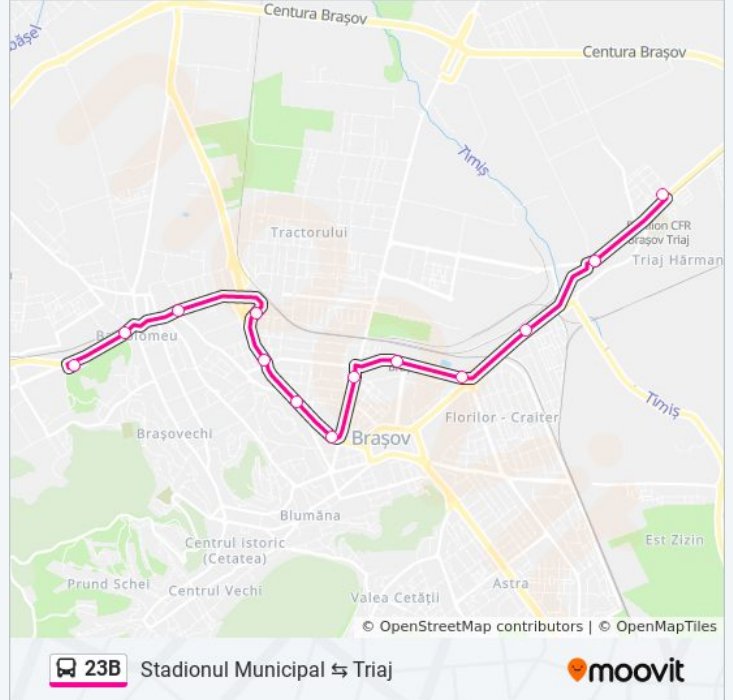

Direcții: Stadionul Municipal → Triaj

15 stații

[VEZI ORAR](#)

Stadionul Municipal
Complex Bartolomeu
Stadionul Tineretului
Fartec
Academia Henri Coandă
Plevnei
Universitate
Onix
Mircea Cel Bătrân
Făget
Căprioara
Vlahuță
Autogara 3
Rat Brașov
Triaj

Direcții: Stadionul Municipal → Triaj

Opriri: 15

Durata călătoriei: 26 min

Sumar linie:

Direcții: Triaj → Stadionul Municipal

13 stații

[VEZI ORAR](#)

Triaj
Rat Braşov
Autogara 3
Sala Sporturilor
Bd. Gării
Mircea Cel Bătrân
Onix
Universitate
Plevnei
Tudor Vladimirescu
Stadionul Tineretului
Bartolomeu Gară
Stadionul Municipal

Orar 23B autobuz

Triaj → Stadionul Municipal Orar rută:

luni	5:20 - 23:15
marți	5:20 - 23:15
miercuri	5:20 - 23:15
joi	5:20 - 23:15
vineri	5:20 - 23:15
sâmbătă	6:20 - 21:50
duminică	6:50 - 21:50

Info 23B autobuz

Direcții: Triaj → Stadionul Municipal

Opriri: 13

Durata călătoriei: 28 min

Sumar linie:

Orare și hărți cu rutele într-un PDF offline pe moovitapp.com pentru 23B autobuz. Folosește [Moovit App](#) pentru a vedea orarul live al autobuzelor, metroului ori tramvaiului și direcții pas cu pas pentru toate mijloacele de transport din Braşov.