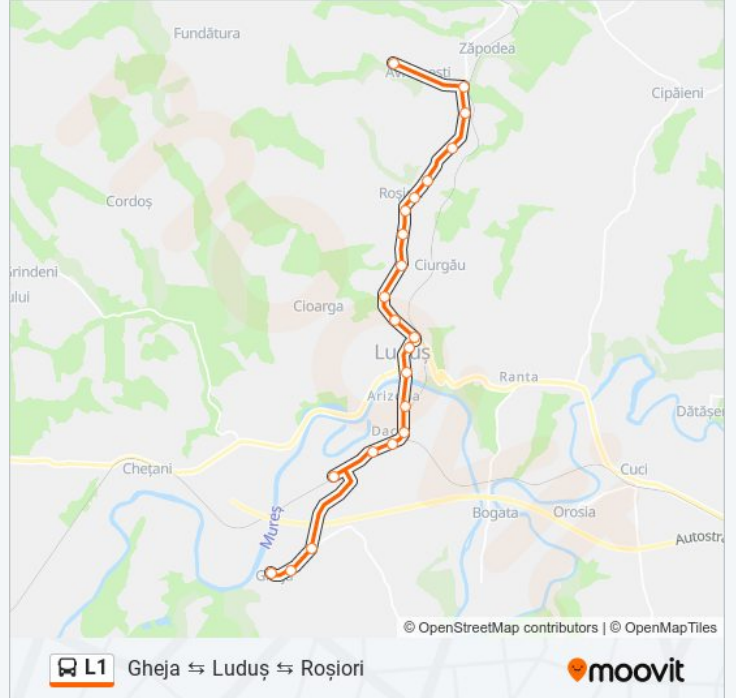

Folosește Aplicația Moovit pentru a găsi cea mai apropiată L1 autobuz stație din împrejurimi și a afla când L1 autobuz sosește.

Direcții: Gheja → Luduș → Roșiori

22 stații

[VEZI ORAR](#)

Eroilor Gheja

Nucilor

Info L1 autobuz

Direcții: Gheja → Luduș → Roșiori

Opriri: 22

Durata călătoriei: 32 min

Sumar linie:

Direcții: Roșiori → Luduș → Gheja

24 stații

[VEZI ORAR](#)