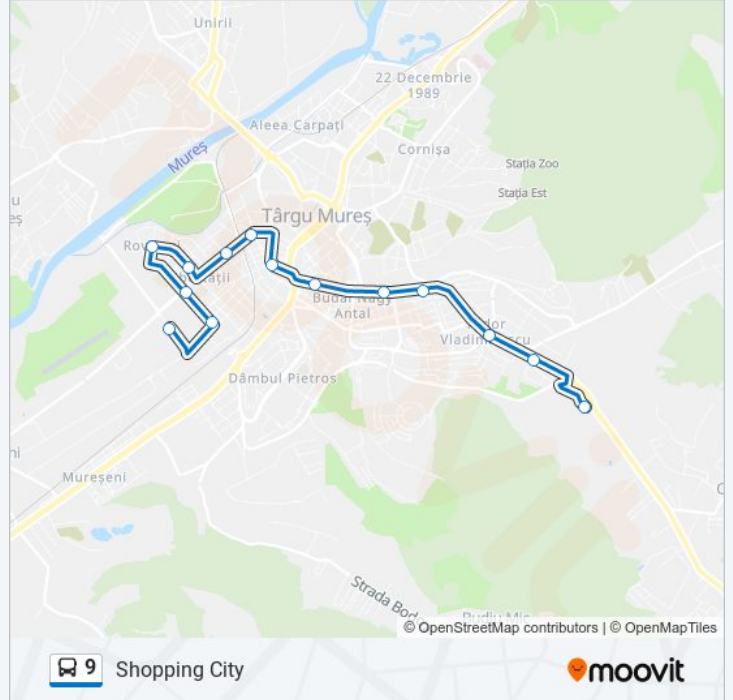

## Maurer

[Descarcă Aplicația](#)

Linia 9 autobuz (Maurer) are 2 rute. Pentru zilele din săptămână, orele de funcționare sunt:

(1) Maurer: 05:00 - 22:15 (2) Shopping City: 05:30 - 21:30

Folosește Aplicația Moovit pentru a găsi cea mai apropiată 9 autobuz stație din împrejurimi și a afla când 9 autobuz sosește.

### Info 9 autobuz

**Direcții:** Maurer

**Opriri:** 10

**Durata călătoriei:** 13 min

**Sumar linie:**

## Orar 9 autobuz

Shopping City Orar rută:

luni	05:30 - 21:30
marți	05:30 - 21:30
miercuri	Neoperațional
joi	Neoperațional
vineri	Neoperațional
sâmbătă	Neoperațional
duminică	05:30 - 21:30

## Info 9 autobuz

**Direcții:** Shopping City

**Opriri:** 14

**Durata călătoriei:** 17 min

**Sumar linie:**

Orare și hărți cu rutele într-un PDF offline pe [moovitapp.com](https://moovitapp.com) pentru 9 autobuz. Folosește Moovit App pentru a vedea orarul live al autobuzelor, metroului ori tramvaiului și direcții pas cu pas pentru toate mijloacele de transport din Târgu Mureș.