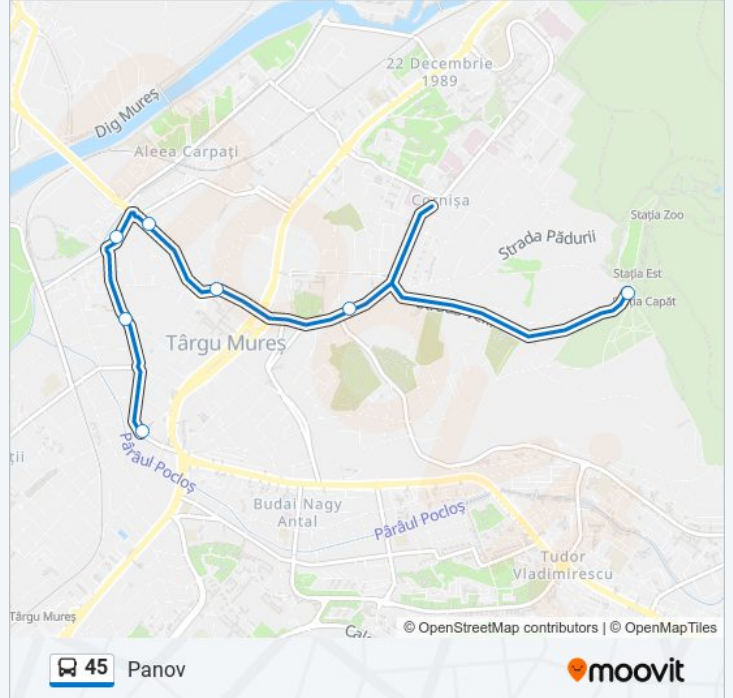

45

Panov

Descarcă Aplicația

Linia 45 autobuz (Panov) are 2 rute. Pentru zilele din săptămână. orele de funcționare sunt:

(1) Panov: 10:30 - 17:30 (2) Platoul Cornești: 10:00 - 17:00

Folosește Aplicația Moovit pentru a găsi cea mai apropiată 45 autobuz stație din împrejurimi și a afla când 45 autobuz sosește.

Direcții: Panov

7 stații

[VEZI ORAR](#)

Platoul Cornești

Nicolae Iorga

Evidenta Populației

Cocoșul De Aur

Sala Polivalenta

Cuza Vodă

Cardinal Iuliu Hossu

Orar 45 autobuz

Panov Orar rută:

luni	10:30 - 17:30
marți	10:30 - 17:30
miercuri	Neoperațional
joi	Neoperațional
vineri	Neoperațional
sâmbătă	Neoperațional
duminică	10:30 - 17:30

Info 45 autobuz

Direcții: Panov

Opriri: 7

Durata călătoriei: 10 min

Sumar linie:

Direcții: Platoul Cornești

6 stații

[VEZI ORAR](#)