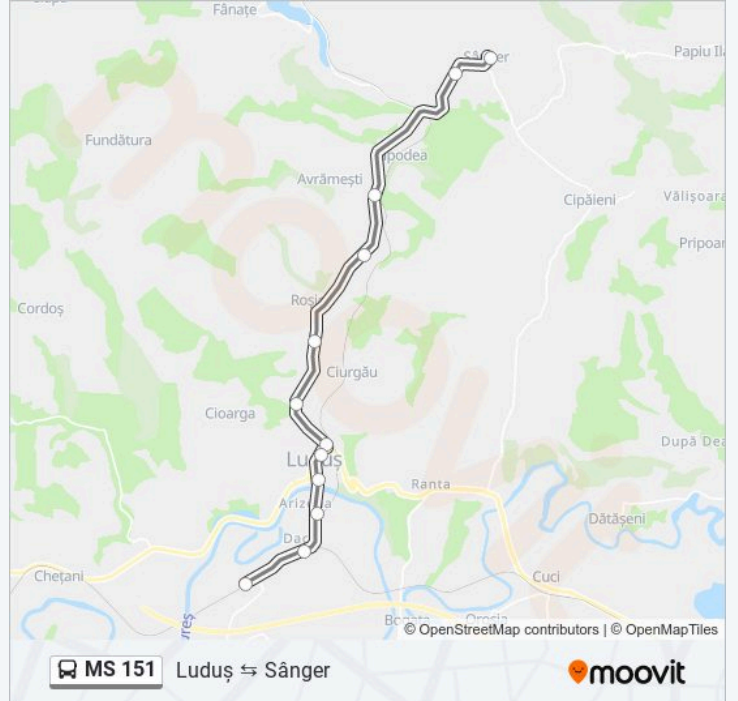

MS 151

Luduș ⇌ Sânger

Descarcă Aplicația

Linia MS 151 autobuz (Luduș ⇌ Sânger) are 2 rute. Pentru zilele din săptămână, orele de funcționare sunt:

(1) Luduș → Sânger: 05:55 - 19:40 (2) Sânger → Luduș: 06:00 - 19:50

Folosește Aplicația Moovit pentru a găsi cea mai apropiată MS 151 autobuz stație din împrejurimi și a afla când MS 151 autobuz sosește.

Direcții: Luduș → Sânger

12 stații

[VEZI ORAR](#)

Statia Fabrica De Zahar(Platforma)

Avramești

Sanger 2

Centru Sanger

Orar MS 151 autobuz

Luduș → Sânger Orar rută:

luni	05:55 - 19:40
marți	05:55 - 19:40
miercuri	05:55 - 19:40
joi	05:55 - 19:40
vineri	05:55 - 19:40
sâmbătă	08:00 - 19:40
duminică	08:00 - 19:40

Info MS 151 autobuz**Direcții:** Luduș → Sânger**Opriri:** 12**Durata călătoriei:** 24 min**Sumar linie:**

Direcții: Sânșer → Luduș

12 stații
[VEZI ORAR](#)

- Sânșer Oprire 2
- Sânșer Oprirea 3
- Avrămești
- Dahu I
- Haitău I
- Obor
- Viilor
- Școala Generală Nr.1
- Biserica Roșie
- Primărie
- Dacia
- Statia Fabrica De Zahar(Platforma)