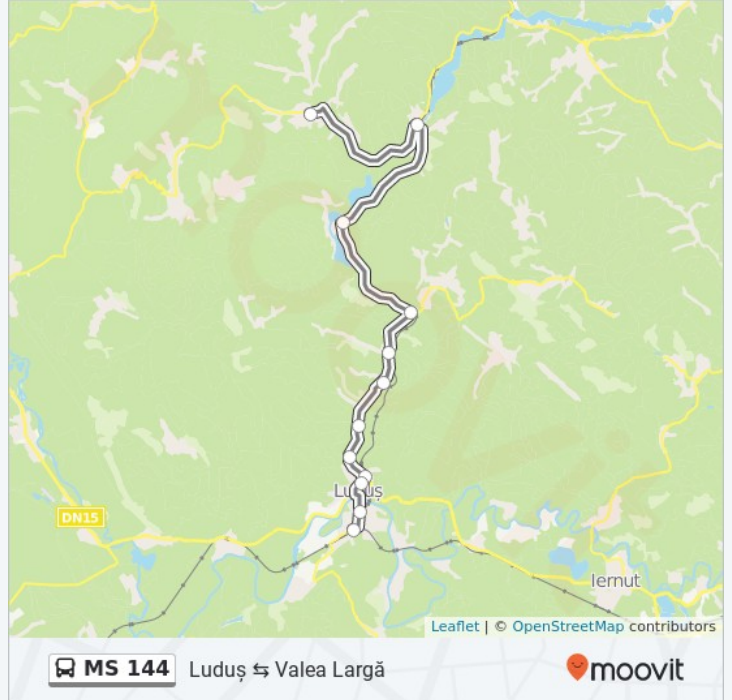

Vânătorilor

Mol

Viilor

Obor

Haitău I

Dahu I

Avramești

Sanger Oprirea 3

Avramești

Dahu I

Haitău I

Obor

Viilor

Mol

Szilagyi

Ro Dacia

Orar MS 144 autobuz

Valea Largă → Luduș Orar rută:

luni	05:45 - 15:05
marți	05:45 - 15:05
miercuri	05:45 - 15:05
joi	05:45 - 15:05
vineri	05:45 - 15:05
sâmbătă	Neoperațional
duminică	Neoperațional

Info MS 144 autobuz

Direcții: Valea Largă → Luduș

Opriri: 12

Durata călătoriei: 30 min

Sumar linie:

Orare și hărți cu rutele într-un PDF offline pe moovitapp.com pentru MS 144 autobuz. Folosește [Moovit App](#) pentru a vedea orarul live al autobuzelor, metroului ori tramvaiului și direcții pas cu pas pentru toate mijloacele de transport din Târgu Mureș.