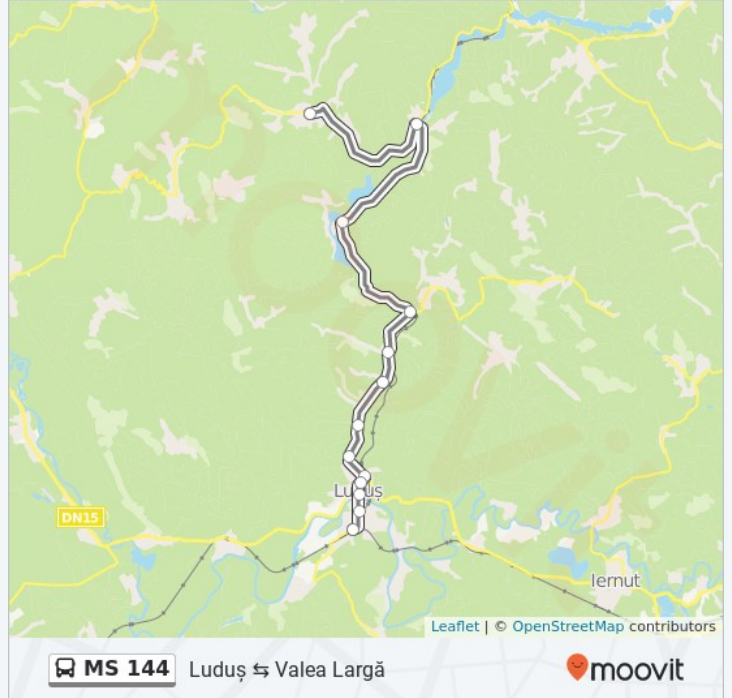

Vânătorilor

Mol

Viilor

Obor

Haitău I

Dahu I

Avramești

Sanger Oprirea 3

Taureni

Zau De Campie

Valea Larga

Orar MS 144 autobuz

Luduș → Valea Largă Orar rută:

luni	06:20 - 15:20
marți	06:20 - 15:20
miercuri	06:20 - 15:20
joi	06:20 - 15:20
vineri	06:20 - 15:20
sâmbătă	Neoperațional
duminică	Neoperațional

Info MS 144 autobuz**Direcții:** Luduș → Valea Largă**Opriri:** 13**Durata călătoriei:** 29 min**Sumar linie:**

Direcții: Valea Largă → Luduș

12 stații

[VEZIORAR](#)

Valea Larga

Zau De Campie

Taureni

Sanger Oprirea 3

Avramești

Dahu I

Haitău I

Obor

Viilor

Mol

Szilagyi

Ro Dacia