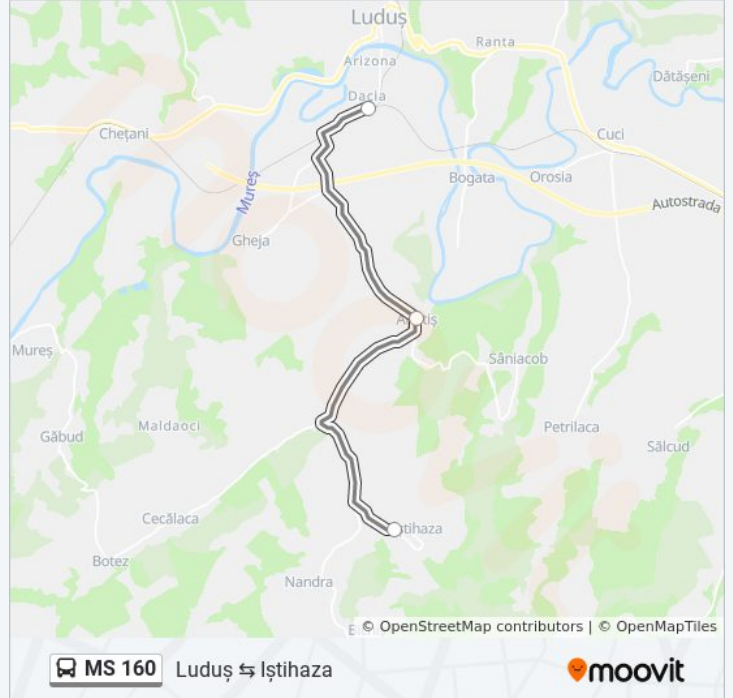

MS 160

Luduș ⇌ Iștihaza

[Vezi În Modul Website](#)

Linia MS 160 autobuz (Luduș ⇌ Iștihaza) are 2 rute. Pentru zilele din săptămână, orele de funcționare sunt:

(1) Iștihaza → Luduș: 7:10 - 15:35 (2) Luduș → Iștihaza: 6:45 - 15:10

Folosește Aplicația Moovit pentru a găsi cea mai apropiată MS 160 autobuz stație din împrejurimi și a afla când MS 160 autobuz sosește.

**Direcții: Iștihaza → Luduș**

3 stații

[VEZI ORAR](#)

Istihaza

Atintis

Ro Dacia

**Orar MS 160 autobuz**

Iștihaza → Luduș Orar rută:

luni	7:10 - 15:35
marți	7:10 - 15:35
miercuri	7:10 - 15:35
joi	7:10 - 15:35
vineri	7:10 - 15:35
sâmbătă	Neoperațional
duminică	Neoperațional

**Info MS 160 autobuz****Direcții:** Iștihaza → Luduș**Opriri:** 3**Durata călătoriei:** 8 min**Sumar linie:**

**Direcții: Luduș → Iștihaza**

3 stații

[VEZI ORAR](#)

Ro Dacia

Atintis

Istihaza