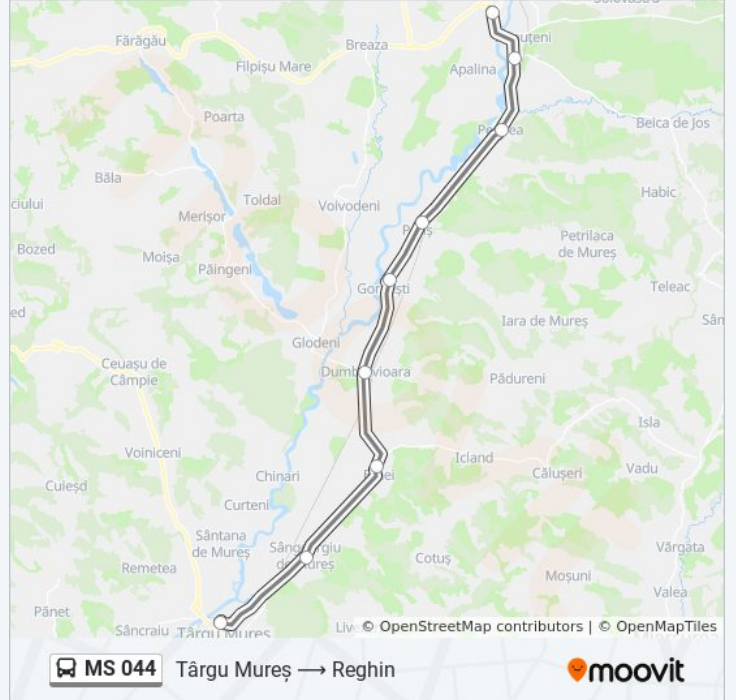

Folosește Aplicația Moovit pentru a găsi cea mai apropiată MS 044 autobuz stație din împrejurimi și a afla când MS 044 autobuz sosește.

Direcții: Reghin → Târgu Mureș

8 stații

[VEZI ORAR](#)

Autogara Niraj - Reghin

Info MS 044 autobuz**Direcții:** Reghin → Târgu Mureș**Opriri:** 8**Durata călătoriei:** 27 min**Sumar linie:**

Direcții: Târgu Mureș → Reghin

9 stații

[VEZI ORAR](#)

Autogara Niraj

Deal Sf. Gheorghe

Ernei

Stație Dumbrăvioara

Stație Gornești

Stația Periş

Petelea

Strada Iernuțeni, 176

Autogara Niraj - Reghin

Orar MS 044 autobuz

Târgu Mureș → Reghin Orar rută:

| | |
|----------|---------------|
| luni | Neoperațional |
| marți | Neoperațional |
| miercuri | Neoperațional |
| joi | Neoperațional |
| vineri | Neoperațional |
| sâmbătă | 8:00 - 19:00 |
| duminică | 8:00 - 19:00 |

Info MS 044 autobuz

Direcții: Târgu Mureș → Reghin

Opriri: 9

Durata călătoriei: 27 min

Sumar linie:

Orare și hărți cu rutele într-un PDF offline pe moovitapp.com pentru MS 044 autobuz. Folosește [Moovit App](#) pentru a vedea orarul live al autobuzelor, metroului ori tramvaiului și direcții pas cu pas pentru toate mijloacele de transport din Târgu Mureș.