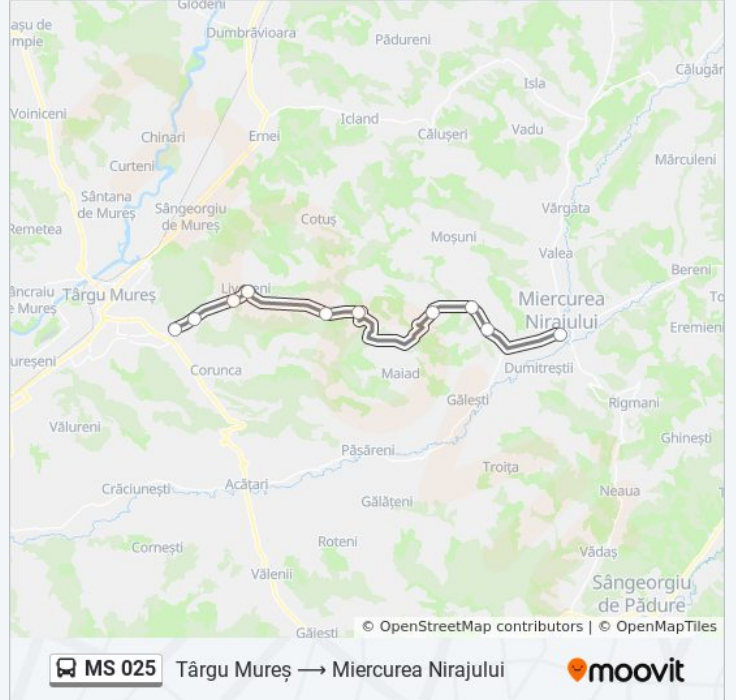

Folosește Aplicația Moovit pentru a găsi cea mai apropiată MS 025 autobuz stație din împrejurimi și a afla când MS 025 autobuz sosește.

**Direcții: Miercurea Nirajului → Târgu Mureș**

12 stații

[VEZI ORAR](#)

Miercurea Nirajului

Tâmpa

Șardu Nirajului

Lăureni

Maiad

Sânișor

Ivănești

Ivănești

## Direcții: Târgu Mureș → Miercurea Nirajului

10 stații  
[VEZI ORAR](#)

Solidaritatea

No Name

Dj135

Livezeni

Ivănești

Sânișor

## Info MS 025 autobuz

**Direcții:** Târgu Mureș → Miercurea Nirajului

**Opriri:** 10

**Durata călătoriei:** 23 min

**Sumar linie:**

Orare și hărți cu rutele într-un PDF offline pe [moovitapp.com](https://moovitapp.com) pentru MS 025 autobuz. Folosește [Moovit App](#) pentru a vedea orarul live al autobuzelor, metroului ori tramvaiului și direcții pas cu pas pentru toate mijloacele de transport din Târgu Mureș.