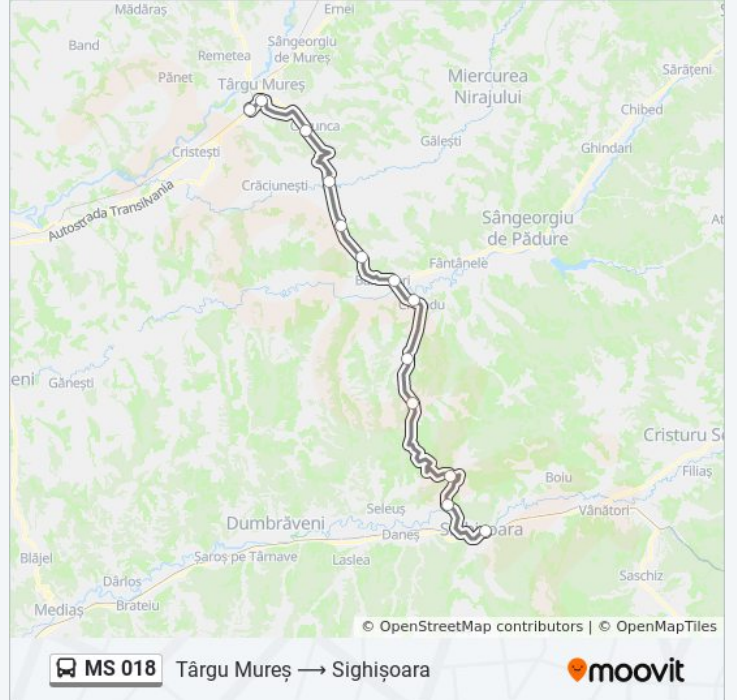

MS 018

Sighișoara → Târgu Mureș

Descarcă Aplicația

Linia MS 018 autobuz (Sighișoara → Târgu Mureș) are 2 rute. Pentru zilele din săptămână, orele de funcționare sunt:
(1) Sighișoara → Târgu Mureș: 06:00 - 22:00 (2) Târgu Mureș → Sighișoara: 06:30 - 20:00

Info MS 018 autobuz**Direcții:** Sighișoara → Târgu Mureș**Opri:** 14**Durata călătoriei:** 40 min**Sumar linie:**

Direcții: Târgu Mureș → Sighișoara

13 stații

[VEZI ORAR](#)

Autogara Duda Trans

Policlinica 2 - Interurban

Hetiur

Venchi

Autogara Cambus

Orar MS 018 autobuz

Târgu Mureș → Sighișoara Orar rută:

luni	06:30 - 20:00
marți	06:30 - 20:00
miercuri	06:30 - 20:00
joi	06:30 - 20:00
vineri	06:30 - 20:00
sâmbătă	06:30 - 18:15
duminică	06:30 - 18:15

Info MS 018 autobuz

Direcții: Târgu Mureș → Sighișoara

Opriri: 13

Durata călătoriei: 39 min

Sumar linie:

Orare și hărți cu rutele într-un PDF offline pe moovitapp.com pentru MS 018 autobuz. Folosește [Moovit App](#) pentru a vedea orarul live al autobuzelor, metroului ori tramvaiului și direcții pas cu pas pentru toate mijloacele de transport din Târgu Mureș.