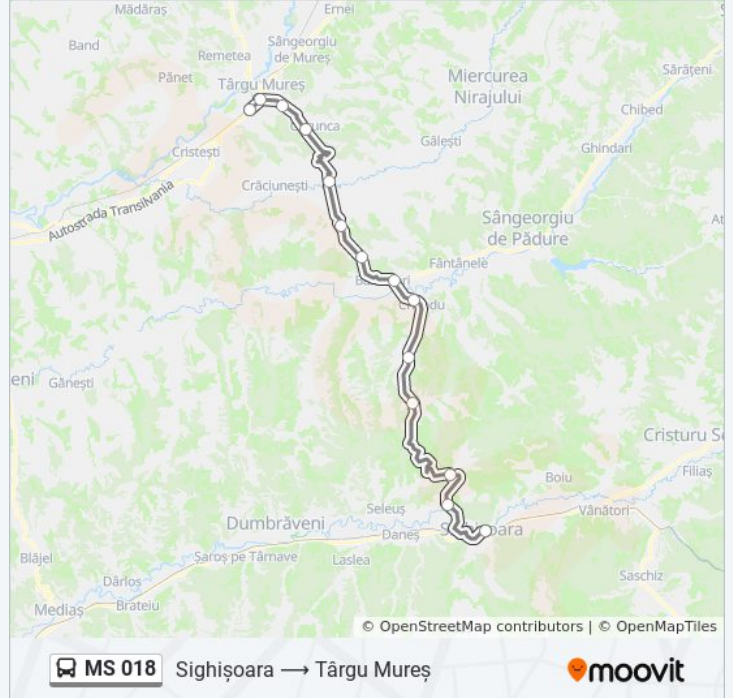

MS 018

Sighișoara → Târgu Mureș

Descarcă Aplicația

Linia MS 018 autobuz (Sighișoara → Târgu Mureș) are 2 rute. Pentru zilele din săptămână, orele de funcționare sunt:
(1) Sighișoara → Târgu Mureș: 06:00 - 22:00 (2) Târgu Mureș → Sighișoara: 06:30 - 20:00

Folosește Aplicația Moovit pentru a găsi cea mai apropiată MS 018 autobuz stație din împrejurimi și a afla când MS 018 autobuz sosește.

Direcții: Sighișoara → Târgu Mureș

14 stații

[VEZI ORAR](#)

Autogara Cambus

Acățari

Corunca

Fortuna

Izvor

Autogara Duda Trans

Orar MS 018 autobuz

Sighișoara → Târgu Mureș Orar rută:

luni	06:00 - 22:00
marți	06:00 - 22:00
miercuri	06:00 - 22:00
joi	06:00 - 22:00
vineri	06:00 - 22:00
sâmbătă	06:00 - 20:30
duminică	08:15 - 20:30

Info MS 018 autobuz**Direcții:** Sighișoara → Târgu Mureș**Opri:** 14**Durata călătoriei:** 40 min**Sumar linie:**

Direcții: Târgu Mureș → Sighișoara

13 stații

[VEZI ORAR](#)

Autogara Duda Trans

Policlinica 2 - Interurban