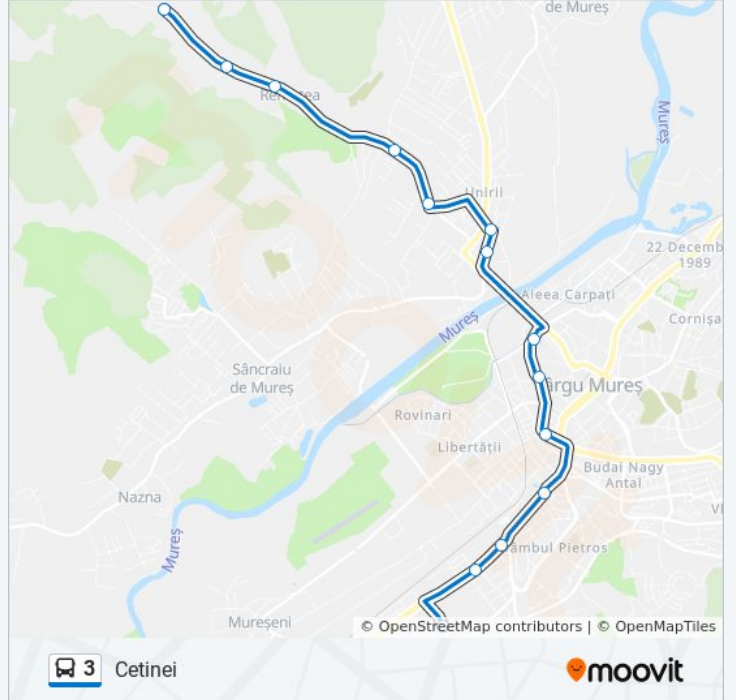

Folosește Aplicația Moovit pentru a găsi cea mai apropiată 3 autobuz stație din împrejurimi și a afla când 3 autobuz sosește.

### Info 3 autobuz

**Direcții:** Autogara Transport Local

**Opriri:** 15

**Durata călătoriei:** 22 min

**Sumar linie:**

### Info 3 autobuz

**Direcții:** Cetinei

**Opriri:** 15

**Durata călătoriei:** 22 min

**Sumar linie:**

Orare și hărți cu rutele într-un PDF offline pe [moovitapp.com](https://moovitapp.com) pentru 3 autobuz. Folosește [Moovit App](#) pentru a vedea orarul live al autobuzelor, metroului ori tramvaiului și direcții pas cu pas pentru toate mijloacele de transport din Târgu Mureș.