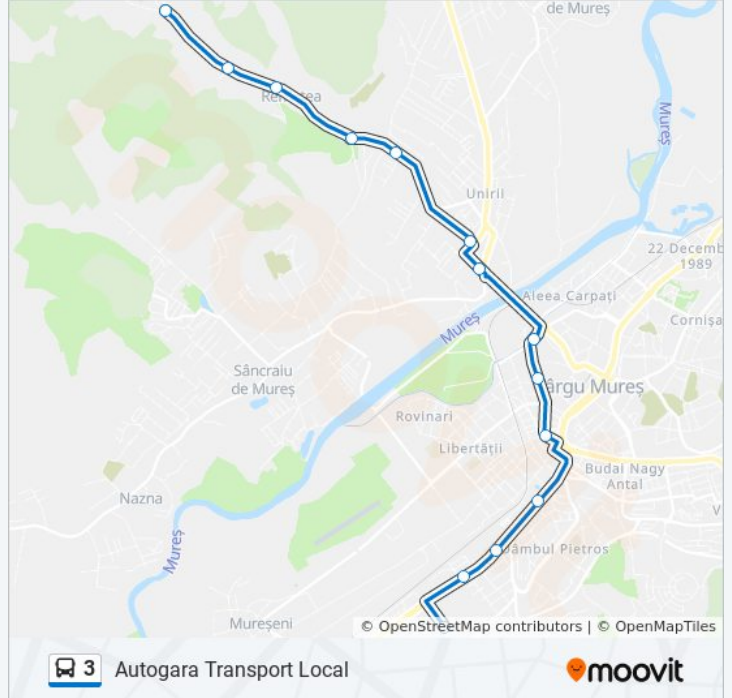

Folosește Aplicația Moovit pentru a găsi cea mai apropiată 3 autobuz stație din împrejurimi și a afla când 3 autobuz sosește.

### Direcții: Autogara Transport Local

15 stații

[VEZI ORAR](#)

Remetea-Beșa

Zărandului

Fânatelor

Ceangailor

Remetea Nouă

### Orar 3 autobuz

Autogara Transport Local Orar rută:

luni	Neoperațional
marți	Neoperațional
miercuri	Neoperațional
joi	Neoperațional
vineri	Neoperațional
sâmbătă	Neoperațional
duminică	05:00 - 22:50

### Info 3 autobuz

**Direcții:** Autogara Transport Local

**Opriri:** 15

**Durata călătoriei:** 22 min

**Sumar linie:**