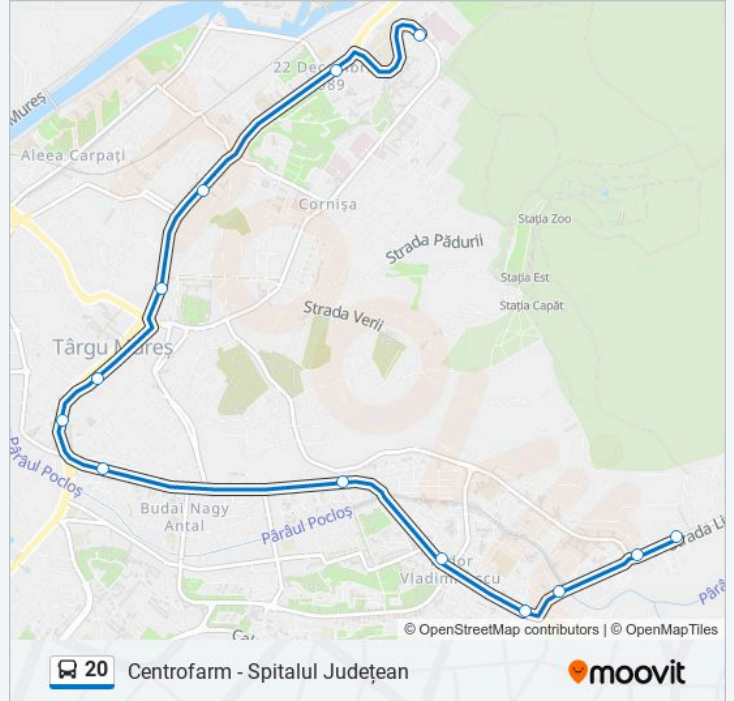

Linia 20 autobuz (Centrofarm - Spitalul Județean) are 2 rute. Pentru zilele din săptămână, orele de funcționare sunt:

(1) Spitalul Județean: 05:05 - 22:05 (2) Tudor: 05:15 - 22:05

Folosește Aplicația Moovit pentru a găsi cea mai apropiată 20 autobuz stație din împrejurimi și a afla când 20 autobuz sosește.

**Direcții: Spitalul Județean**

13 stații

[VEZI ORAR](#)

- Dispecerat Tudor
- Centrofarm
- Liceul Electromureș
- Corina 1
- Fortuna
- Radio Târgu Mureș
- Izvor
- Grand
- Piața Trandafirilor
- Revoluției
- P-Ța Republicii
- 22 Decembrie 1989
- Spitalul Județean

**Direcții:** Spitalul Județean

**Opriri:** 13

**Durata călătoriei:** 15 min

**Sumar linie:**

## Direcții: Tudor

13 stații

[VEZI ORAR](#)

Spitalul Județean  
Parcul Eroilor  
Clinica De Oncologie  
Braseria Universității  
Nicolae Iorga  
Piața Teatrului  
Poli 2  
Europa  
Bușteni  
B-Dul 1dec.1918  
Regele Ferdinand  
Solidaritatea  
Dispecerat Tudor