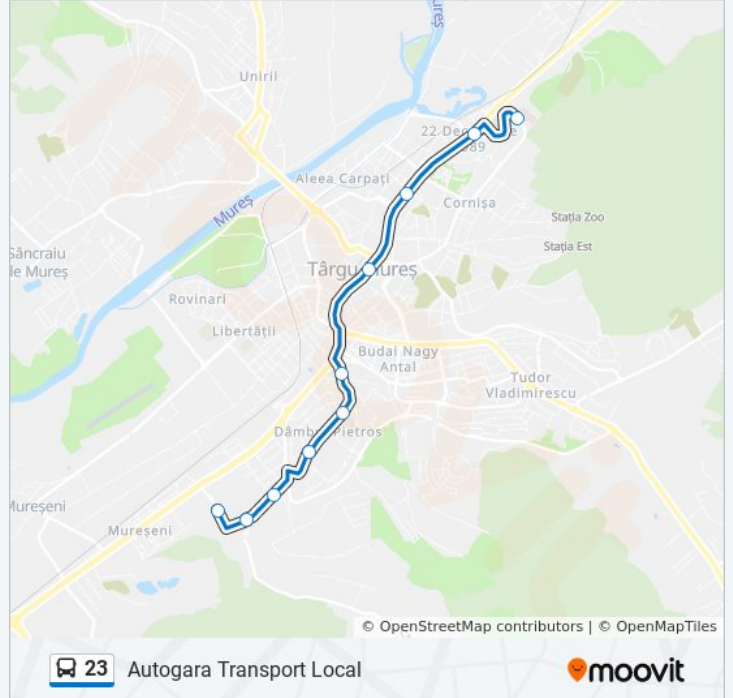

23

Autogara Transport Local

Descarcă Aplicația

Linia 23 autobuz (Autogara Transport Local) are 2 rute. Pentru zilele din săptămână, orele de funcționare sunt:

(1) Autogara Transport Local: 05:25 - 22:25 (2) Smurd: 05:00 - 22:10

Folosește Aplicația Moovit pentru a găsi cea mai apropiată 23 autobuz stație din împrejurimi și a afla când 23 autobuz sosește.

Direcții: Autogara Transport Local

10 stații

[VEZI ORAR](#)

Smurd
Secuilor Martiri
Gara Mică
Piața Teatrului
Cireșului
Dâmbul Pietros
Ciucaș
Budiului
Plasmaterm
Autogara Transport Local

Orar 23 autobuz

Autogara Transport Local Orar rută:

luni	05:25 - 22:25
marți	05:25 - 22:25
miercuri	05:25 - 22:25
joi	05:25 - 22:25
vineri	05:25 - 22:25
sâmbătă	05:40 - 22:25
duminică	05:40 - 22:25

Info 23 autobuz

Direcții: Autogara Transport Local

Opriri: 10

Durata călătoriei: 13 min

Sumar linie:

Direcții: Smurd

12 stații

[VEZI ORAR](#)

Autogara Transport Local