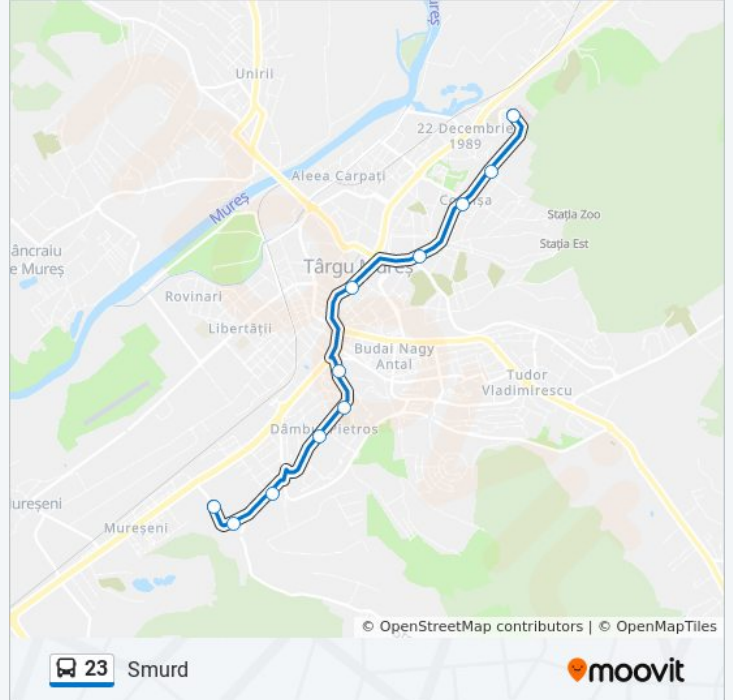

Folosește Aplicația Moovit pentru a găsi cea mai apropiată 23 autobuz stație din împrejurimi și a afla când 23 autobuz sosește.

Direcții: Autogara Transport Local

10 stații

[VEZI ORAR](#)

Smurd
Secuilor Martiri
Gara Mică
Piața Teatrului
Cireșului
Dâmbul Pietros
Ciucaș
Budiului
Plasmaterm
Autogara Transport Local

Direcții: Autogara Transport Local

Opriri: 10

Durata călătoriei: 13 min

Sumar linie:

Direcții: Smurd

12 stații

[VEZI ORAR](#)

Autogara Transport Local

Mihai Eminescu

Clinica OrI

Smurd

Orar 23 autobuz

Smurd Orar rută:

luni	05:00 - 22:10
marți	05:00 - 22:10
miercuri	05:00 - 22:10
joi	05:00 - 22:10
vineri	05:00 - 22:10
sâmbătă	05:15 - 22:10
duminică	05:15 - 22:10

Info 23 autobuz

Direcții: Smurd

Opriri: 12

Durata călătoriei: 15 min

Sumar linie:

Orare și hărți cu rutele într-un PDF offline pe moovitapp.com pentru 23 autobuz. Folosește [Moovit App](#) pentru a vedea orarul live al autobuzelor, metroului ori tramvaiului și direcții pas cu pas pentru toate mijloacele de transport din Târgu Mureș.