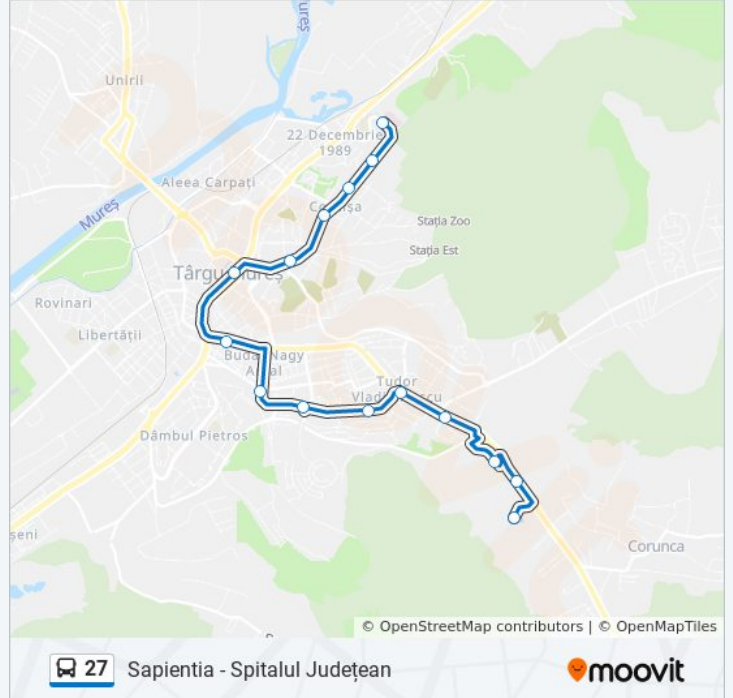

Linia 27 autobuz (Sapientia - Spitalul Județean) are 2 rute. Pentru zilele din săptămână, orele de funcționare sunt:

(1) Sapientia: 05:10 - 22:15 (2) Spitalul Județean: 05:00 - 22:15

Folosește Aplicația Moovit pentru a găsi cea mai apropiată 27 autobuz stație din împrejurimi și a afla când 27 autobuz sosește.

### Direcții: Sapientia

15 stații

[VEZI ORAR](#)

Spitalul Județean  
Parcul Eroilor  
Clinica De Oncologie  
Braseria Universității  
Nicolae Iorga  
Piața Teatrului  
Poli 2  
Izvoru Rece  
Panduru  
Mari Cristî  
B-Dul 1 dec. 1918  
Corina 2  
Shopping City  
Hotel Business  
Sapientia

### Orar 27 autobuz

Sapientia Orar rută:

luni	05:10 - 22:15
marți	05:10 - 22:15
miercuri	05:10 - 22:15
joi	05:10 - 22:15
vineri	05:10 - 22:15
sâmbătă	05:25 - 22:15
duminică	05:25 - 22:15

## Direcții: Spitalul Județean

15 stații

[VEZI ORAR](#)

Sapienia  
Dedeman  
Corina 1  
Pandurilor  
Mari Cristi  
Panduru - Mol  
Izvoru Rece  
Predeal  
Crinului  
Grand  
Piața Trandafirilor  
Revoluției  
P-Ța Republicii  
22 Decembrie 1989  
Spitalul Județean