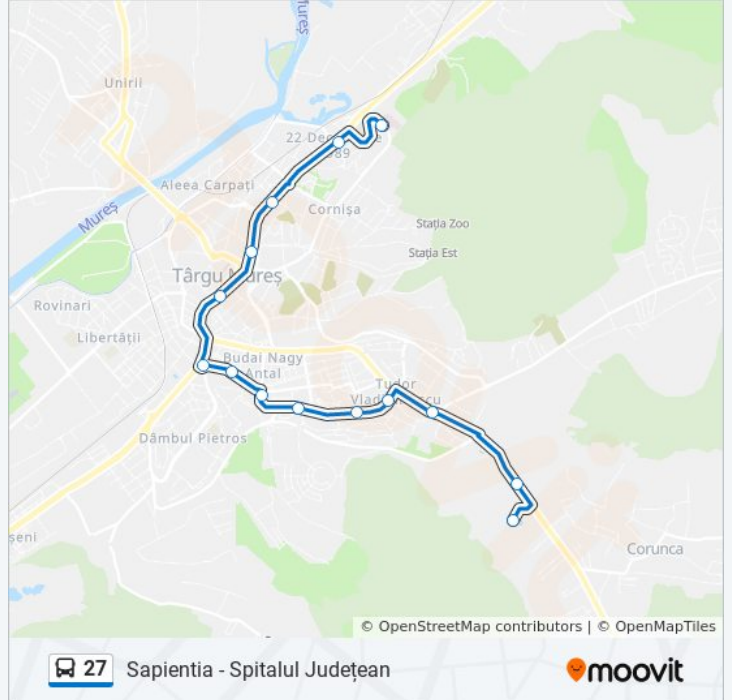

## Direcții: Spitalul Județean

15 stații

[VEZI ORAR](#)

Sapienia  
Dedeman  
Corina 1  
Pandurilor  
Mari Cristi  
Panduru - Mol  
Izvoru Rece  
Predeal  
Crinului  
Grand  
Piața Trandafirilor  
Revoluției  
P-Ța Republicii  
22 Decembrie 1989  
Spitalul Județean

## Orar 27 autobuz

Spitalul Județean Orar rută:

luni	05:00 - 22:15
marți	05:00 - 22:15
miercuri	05:00 - 22:15
joi	05:00 - 22:15
vineri	05:00 - 22:15
sâmbătă	05:00 - 21:55
duminică	05:00 - 21:55

## Info 27 autobuz

**Direcții:** Spitalul Județean

**Opriri:** 15

**Durata călătoriei:** 18 min

**Sumar linie:**

Orare și hărți cu rutele într-un PDF offline pe [moovitapp.com](https://moovitapp.com) pentru 27 autobuz. Folosește [Moovit App](#) pentru a vedea orarul live al autobuzelor, metroului ori tramvaiului și direcții pas cu pas pentru toate mijloacele de transport din Târgu Mureș.